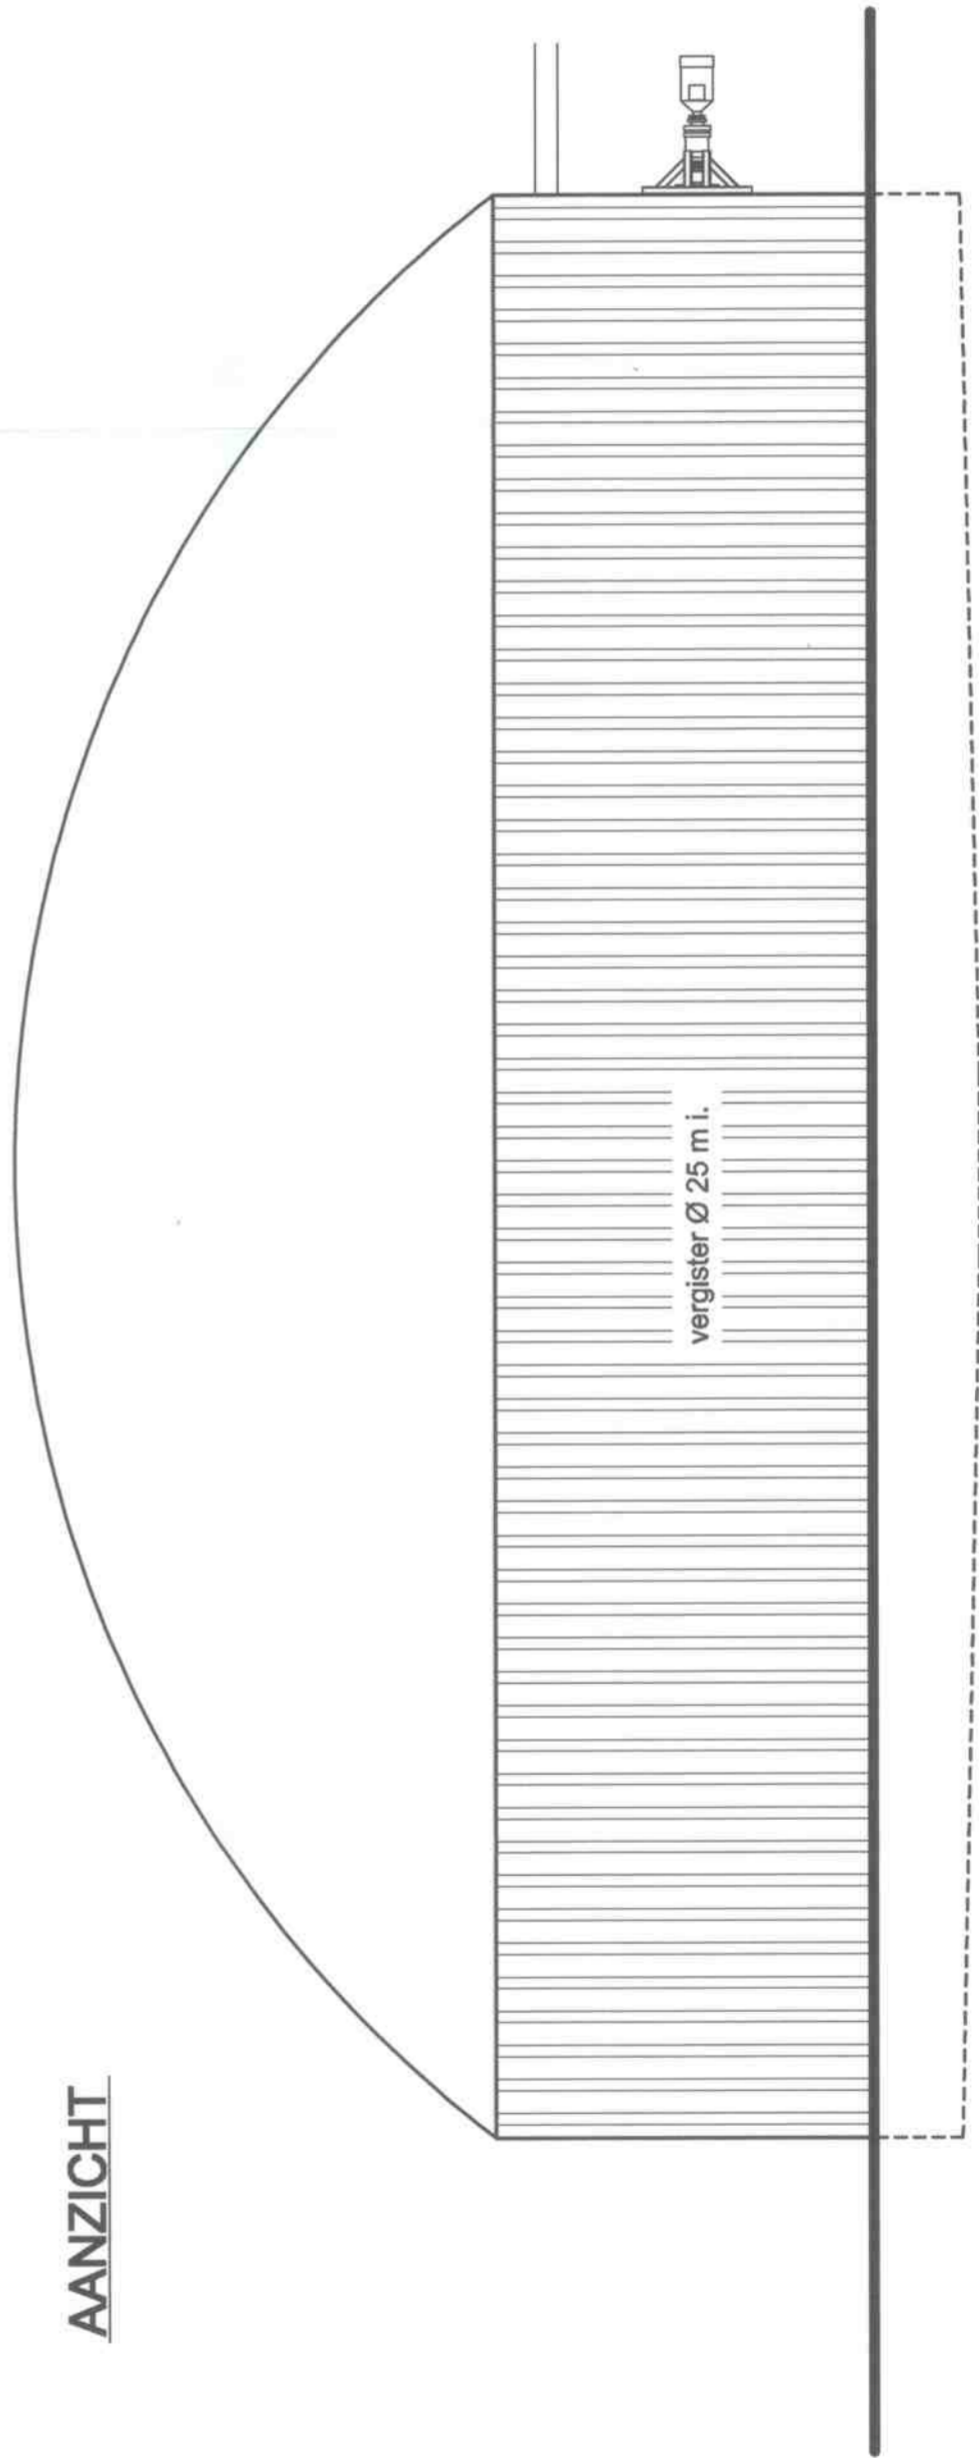

AANZICHT

Behoort bij besluit van
burgemeester en wethouders
van Berkeland d.d. 28 JUN 2011
nummer: B A 2 0 1 0 2 9 1

Entwurfsverfasser

Dipl. Ing. (FH) Marco Schwenning

Index:	Änderung:	Datum:

Projekt: **Uitbreiding biogasinstallatie**
Groot Zevert BV

Bauherr: Herr Prinzen
Ringweg 38
7156 SH Beltrum

Planung:

PlanET Biogastechnik GmbH
Up de Hacke 26
48891 Vreden
Telefon 02564/3950-0
Telefax 02564/3950-50
info@planet-biogas.com
planen, bauen & service
www.planet-biogas.com

Planbezeichnung:	Maßstab:
doorsnede, aanzicht vergister	1:100
Datum:	Proj.-Nr.:
15.09.10	XXX
Gezeichnet:	Plan Nr.:
E. Mauch	SF 02