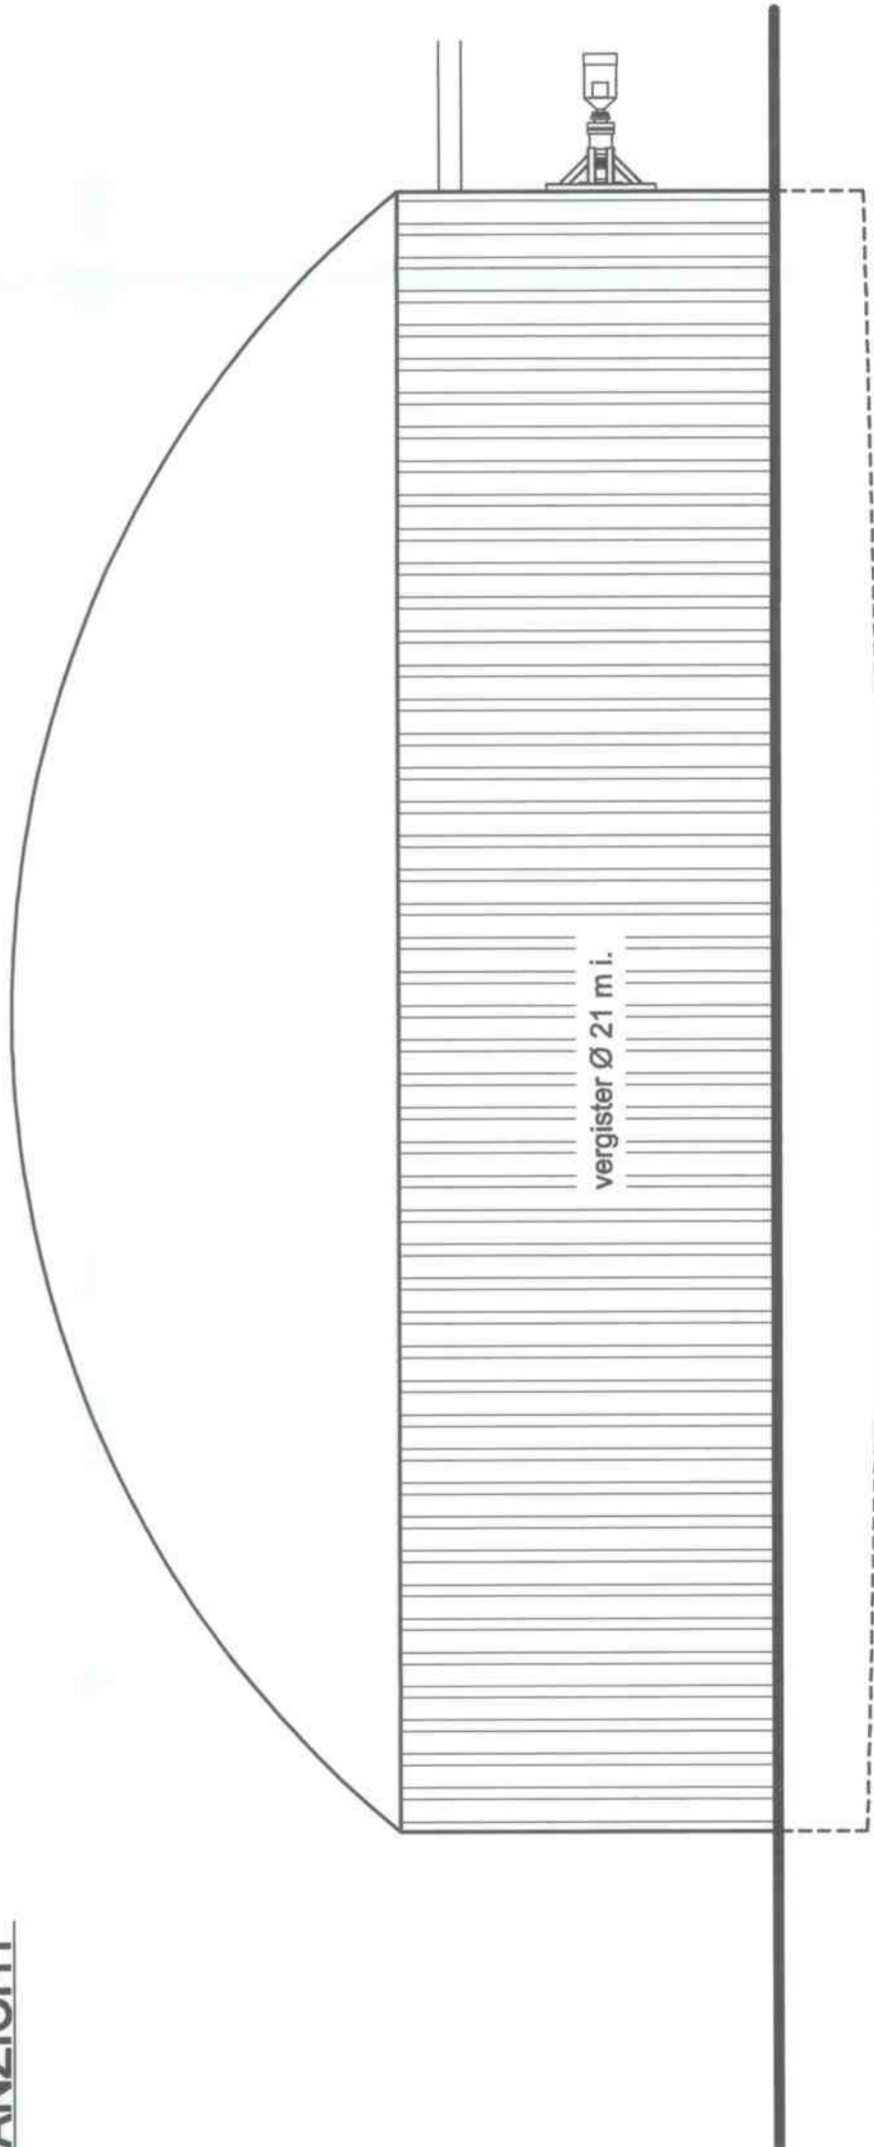

AANZICHT

Behoort bij besluit van
ourgemeester en wethouders
van Berkelland d.d. 2 8 JUN 2011
nummer: B A 2 0 1 0 2 9 1

Entwurfsverfasser

Dipl. Ing. (FH) Marco Schwering

Titel:	Änderung:	Datum:

Projekt: **Uitbreiding biogasinstallatie**
Groot Zevert BV

Bauherr: **Herr Prinzen**
Ringweg 38
7156 SH Beltrum

Planung:

PlanET Biogastechnik GmbH
Up de Hacke 26
48891 Vreden
Telefon 02564/3950-0
Telefax 02564/3950-50
info@planet-biogas.com
www.planet-biogas.com

Planbezeichnung: **Maßstab: 1:100**
doorsnede, aanzicht vergister
Datum: **15.09.10** Gezeichnet: **E. Mauch** Proj.-Nr.: **XXX** Plan Nr.: **SF 01**

Handwritten notes and stamps at the bottom right of the page, including a date stamp '2010.09.15' and a signature.