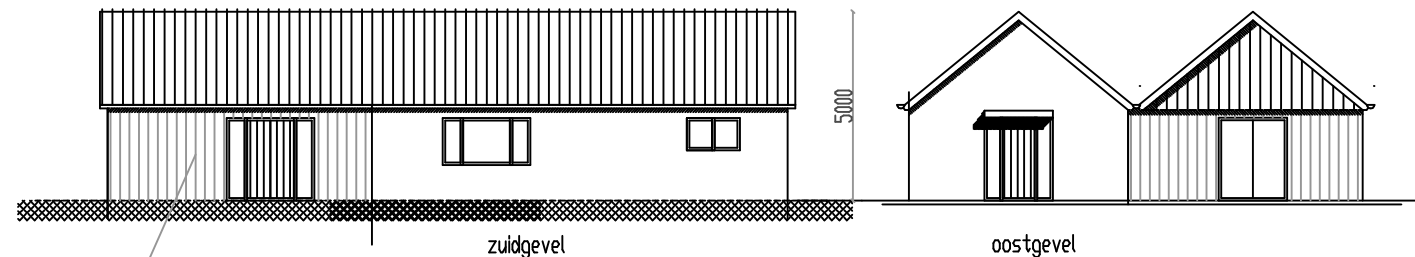

bestaand.

plattegrond ... 63 m²
voorheen zondagschooltje

bestaand 63 m²
uitbreiding 216 m²

gemeente  Berkelland

**Behoort bij besluit van
burgemeester en wethouders
van Berkelland**

datum: 7 jan 2016
zaaknr: 148625
OU-nr: OU2012018

nieuw

gevelplaat, donkergroen
en dakbedekking is geprofileerde dakplaat, antraciet

omschrijving : gebouw E : uitbreiding bestaand tbv pape groencreatief
project : groenloseweg 36-38 te eibergen
opdrachtgever : dhr. H.D.M. Tjhuis
getekend door :- datum : 11-06 2012 schaal : 1 a 200
gewijzigd : -
a.m.j. nales, architect avb, polbrug 8, 7152 az eibergen, tel/fax 0545 - 475088 **E I**