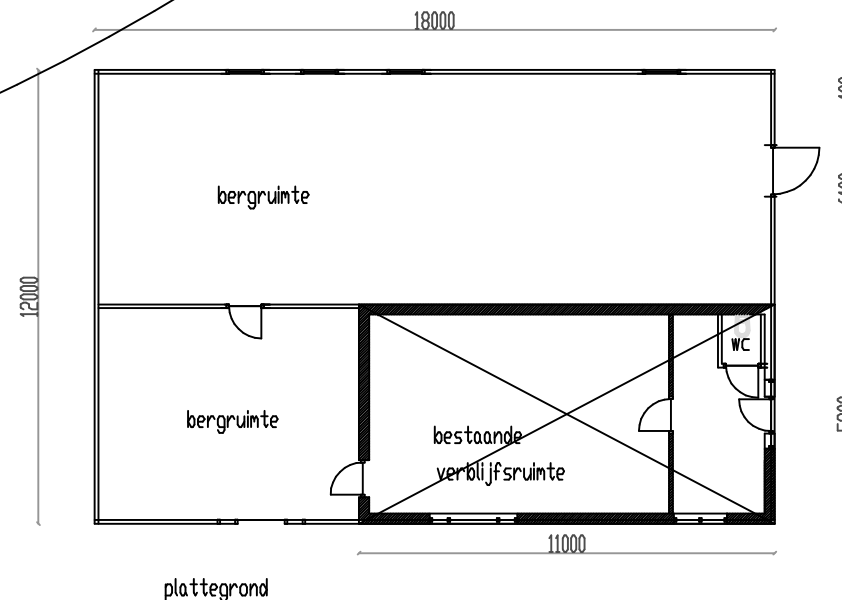

bestaand.

plattegrond ... 63 m²
voorheen zondagschooltje

bestaand 63 m²
uitbreiding 216 m²

gemeente  Berkelland

**Behoort bij besluit van
burgemeester en wethouders
van Berkelland**

datum: 7 jan 2016
zaaknr: 148625
OU-nr: OU2012018

nieuw

gevelplaat, donkergroen
en dakbedekking is geprofileerde dakplaat, antraciet

omschrijving : gebouw E : uitbreiding bestaand tbv pape groencreatief
project : groenloseweg 36-38 te eibergen
opdrachtgever : dhr. H.D.M. Tjhuis
getekend door :- datum : 11-06 2012 schaal : 1 a 200
gewijzigd : -
a.m.j. nales, architect avb, polbrug 8, 7152 az eibergen, tel/fax 0545 - 475088 **E I**