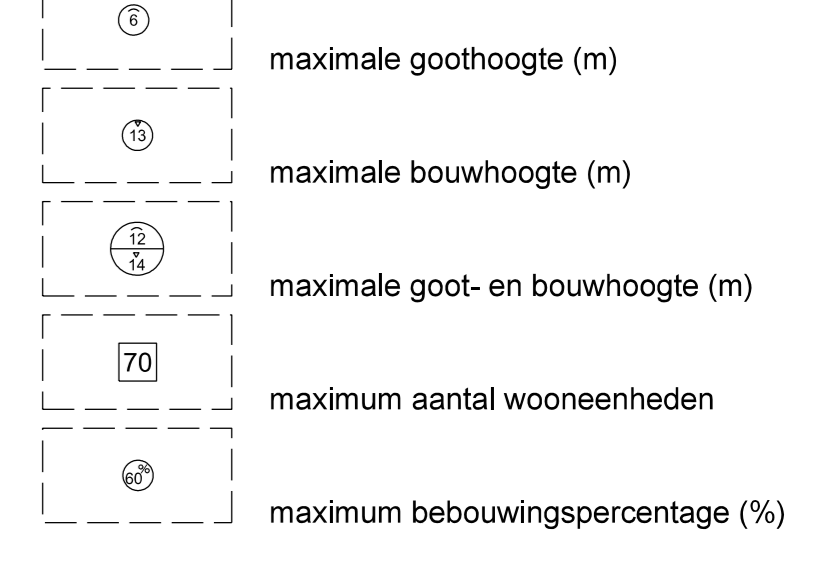

Legenda

Plangebied

Aanduidingen gebiedsaanduidingen

Bestemmingen bestemmingen

functieaanduidingen

bouwvlak

bouwaanduiding

maatvoeringsaanduidingen

figuur

Verklaringen

dubbelbestemmingen

gemeente Berkelland
bestemmingsplan Eibergen, Woongebieden 2011

datum: 3 juli 2013
 schaal: onbepaald
 projectnummer: NL.IMRO.1859.BPEBG2009012-1000
 1859012
 ontwerp: R. Koers
 Modnummer: 1/6