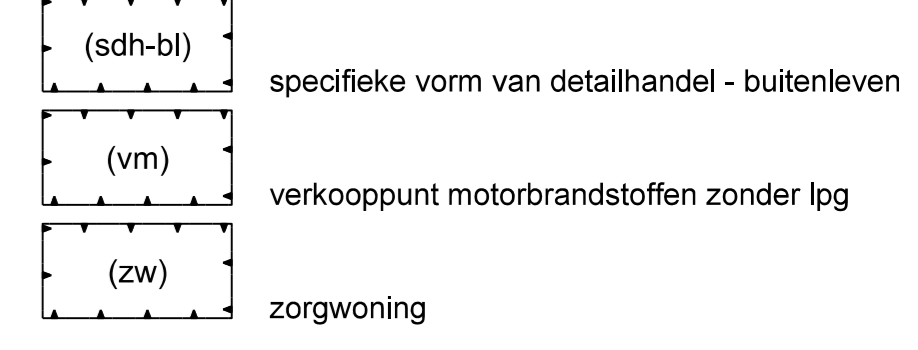

Legenda

Plangebied

Aanduidingen gebiedsaanduidingen

Bestemmingen bestemmingen

functieaanduidingen

bouwvlak

bouwaanduiding

maatvoeringsaanduidingen

figuur

Verklaringen

dubbelbestemmingen

gemeente Berkelland
bestemmingsplan Eibergen, Woongebieden 2011

datum: 3 juli 2013
 schaal: onbepaald
 projectnummer: NL.IMRO.1859.BPEBG2009012-1000
 1859012
 ontwerp: R. Koers
 Modnummer: 1/6