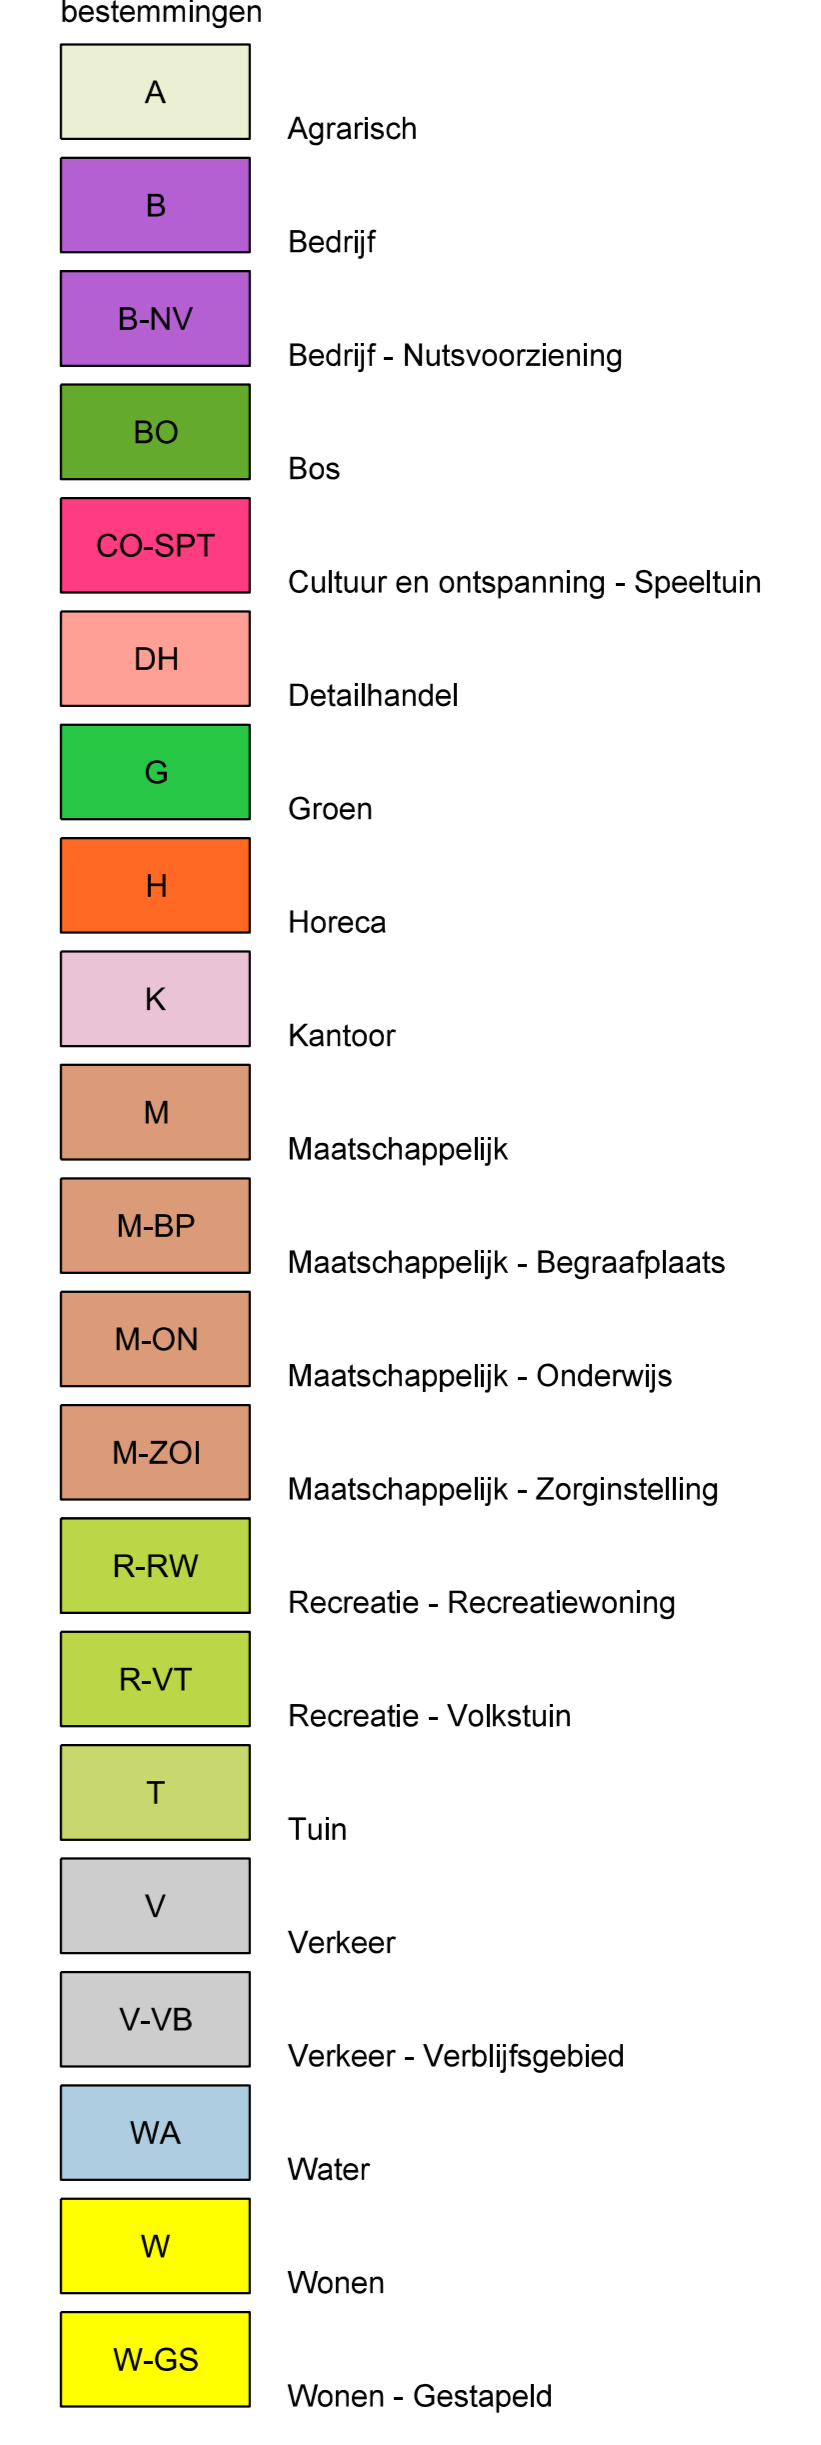

Legenda

Plangebied

Aanduidingen gebiedsaanduidingen

Bestemmingen bestemmingen

functieaanduidingen

bouwvlak

bouwaanduiding

maatvoeringsaanduidingen

figuur

Verklaringen

dubbelbestemmingen

gemeente Berkelland
bestemmingsplan Eibergen, Woongebieden 2011

datum: 3 juli 2013
 schaal: onbepaald
 projectnummer: NL.IMRO.1859.BPEBG2009012-1000
 1859012
 ontwerp: R. Koers
 Modnummer: 1/6