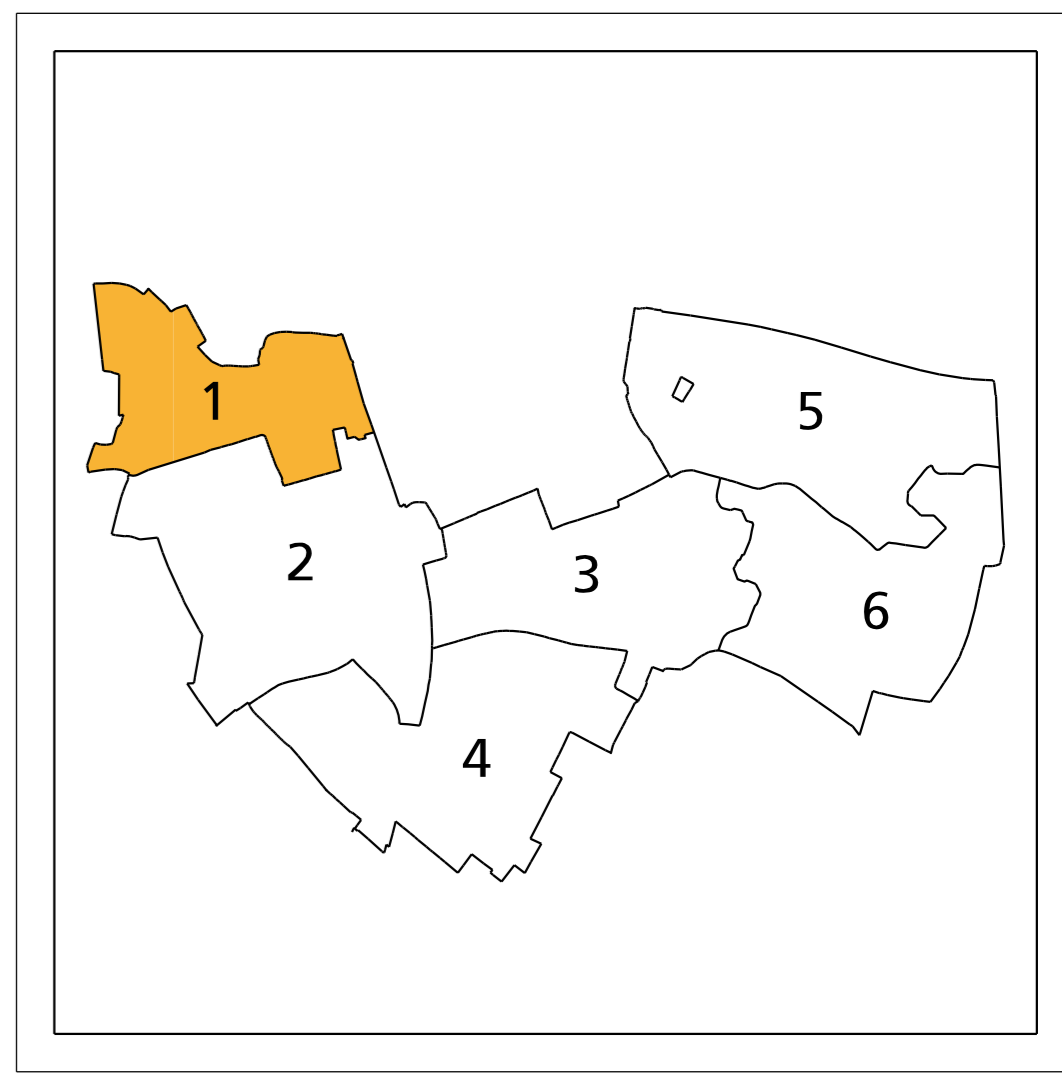

Legenda

Plangebied

Aanduidingen gebiedsaanduidingen

Bestemmingen bestemmingen

functieaanduidingen

bouwvlak

bouwaanduiding

maatvoeringsaanduidingen

figuur

Verklaringen

dubbelbestemmingen

gemeente Berkelland
bestemmingsplan Eibergen, Woongebieden 2011

datum: 3 juli 2013
 schaal: onbepaald
 projectnummer: NL.IMRO.1859.BPEBG2009012-1000
 1859012
 ontwerp: R. Koers
 Modnummer: 1/6