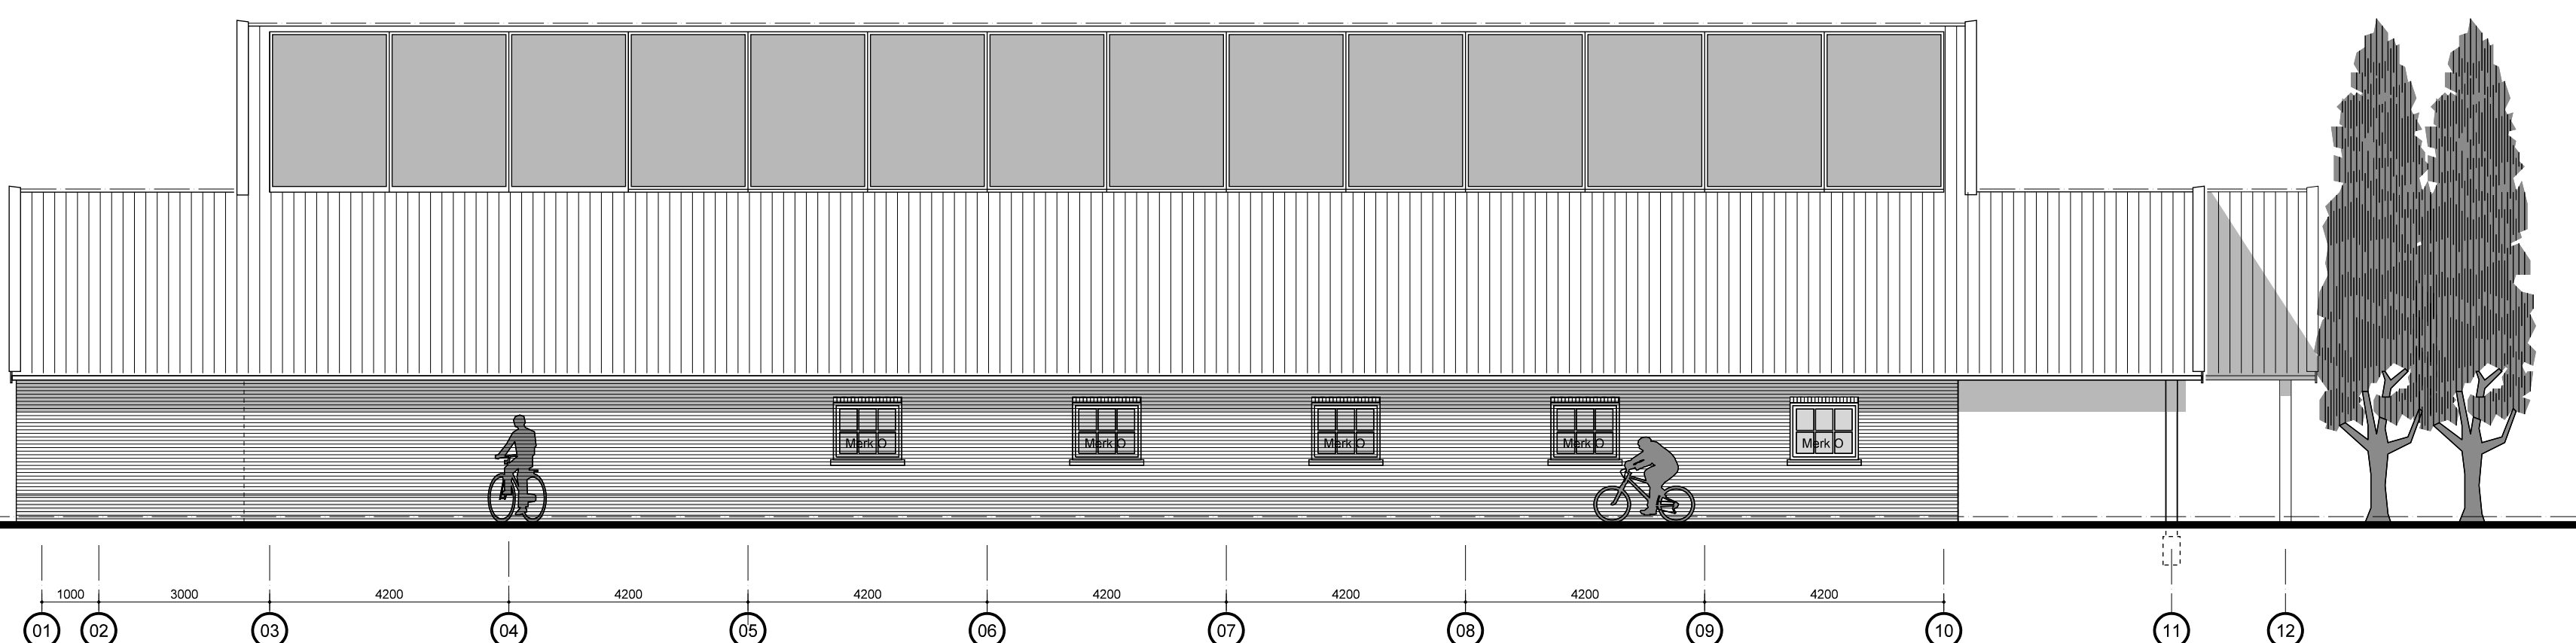

__Voorgevel__

__Linker zijgevel__

__Achtergevel__

__Rechter zijgevel__

gemeente  Berkelland
 Behoort bij besluit van
 burgemeester en wethouders
 van Berkelland
 datum: 22 jan 2016
 zaaknr: 66339
 AB-nr: AB 2013110

BOUWPLAN		Nieuwbouw Recreatiegebouw te Gelselaar		
OPDRACHTGEVER		Erve Brooks Vastgoed B.V. Broekhuisdijk 5 7275 CB Gelselaar		
ONDERWERP		Gevels 20-06-2013 14-04-2014		
schaal 1:100	formaat A1	datum Maart 2013	gew. 14-07-2014 12-06-2015	bladno. 3B.
j.h.j. snippert		Noorderhagen 54 postbus 34	7491 AS Delden 7490 AA Delden	telefoon 074 3761773 telefax 074 3764851