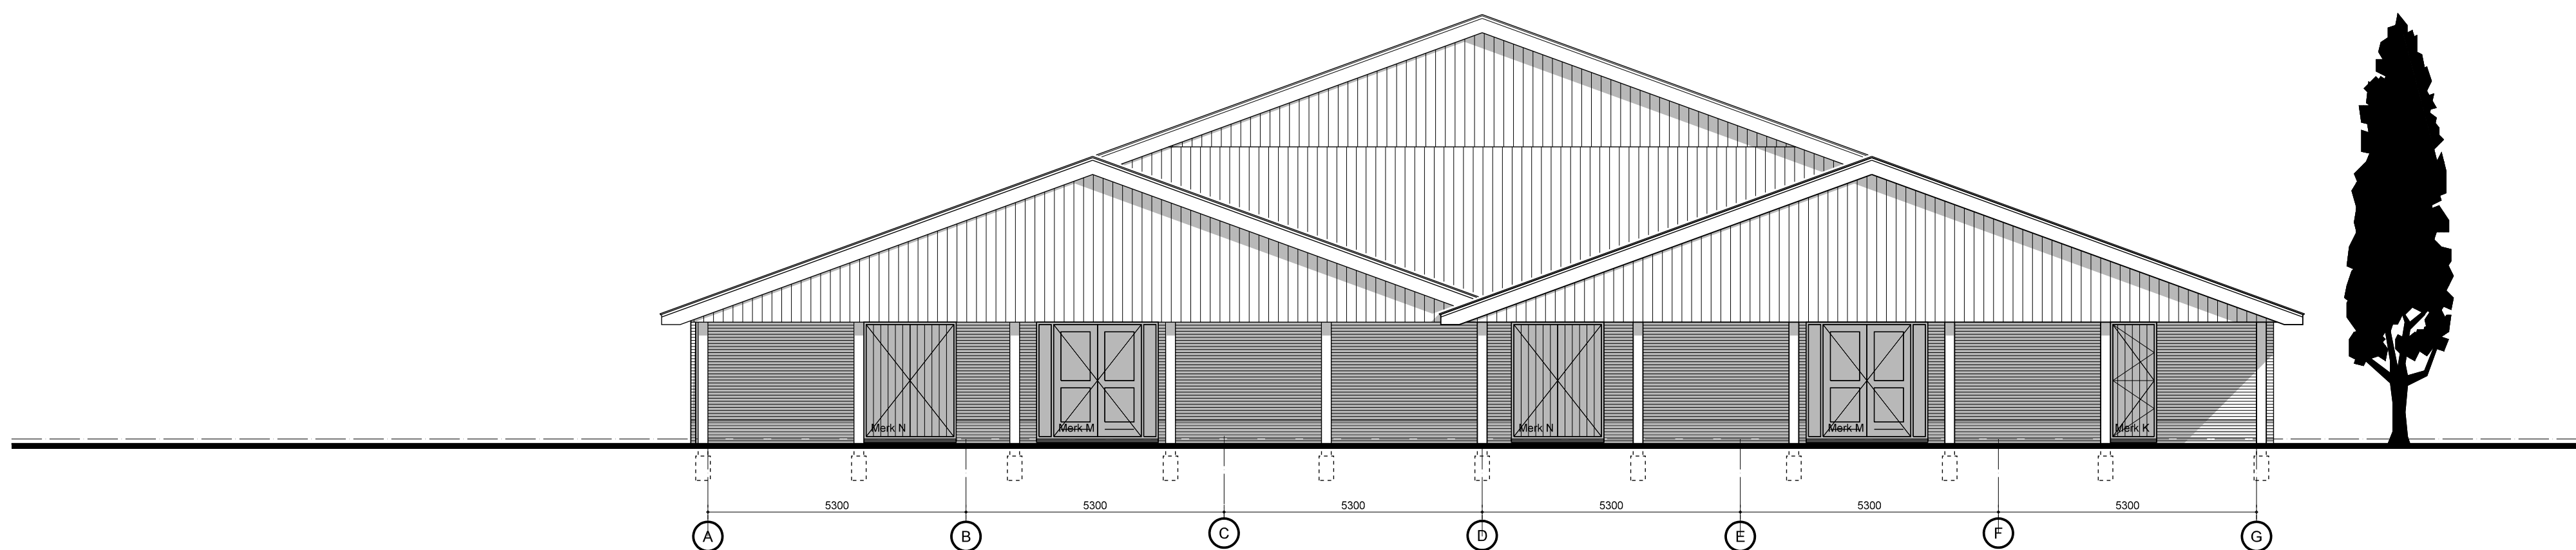

__Voorgevel__

__Linker zijgevel__

__Achtergevel__

__Rechter zijgevel__

gemeente  Berkelland
 Behoort bij besluit van
 burgemeester en wethouders
 van Berkelland
 datum: 22 jan 2016
 zaaknr: 66339
 AB-nr: AB 2013110

BOUWPLAN		Nieuwbouw Recreatiegebouw te Gelselaar		
OPDRACHTGEVER		Erve Brooks Vastgoed B.V. Broekhuisdijk 5 7275 CB Gelselaar		
ONDERWERP		Gevels 20-06-2013 14-04-2014		
schaal 1:100	formaat A1	datum Maart 2013	gew. 14-07-2014 12-06-2015	bladno. 3B.
j.h.j. snippert		Noorderhagen 54 postbus 34	7491 AS Delden 7490 AA Delden	telefoon 074 3761773 telefax 074 3764851