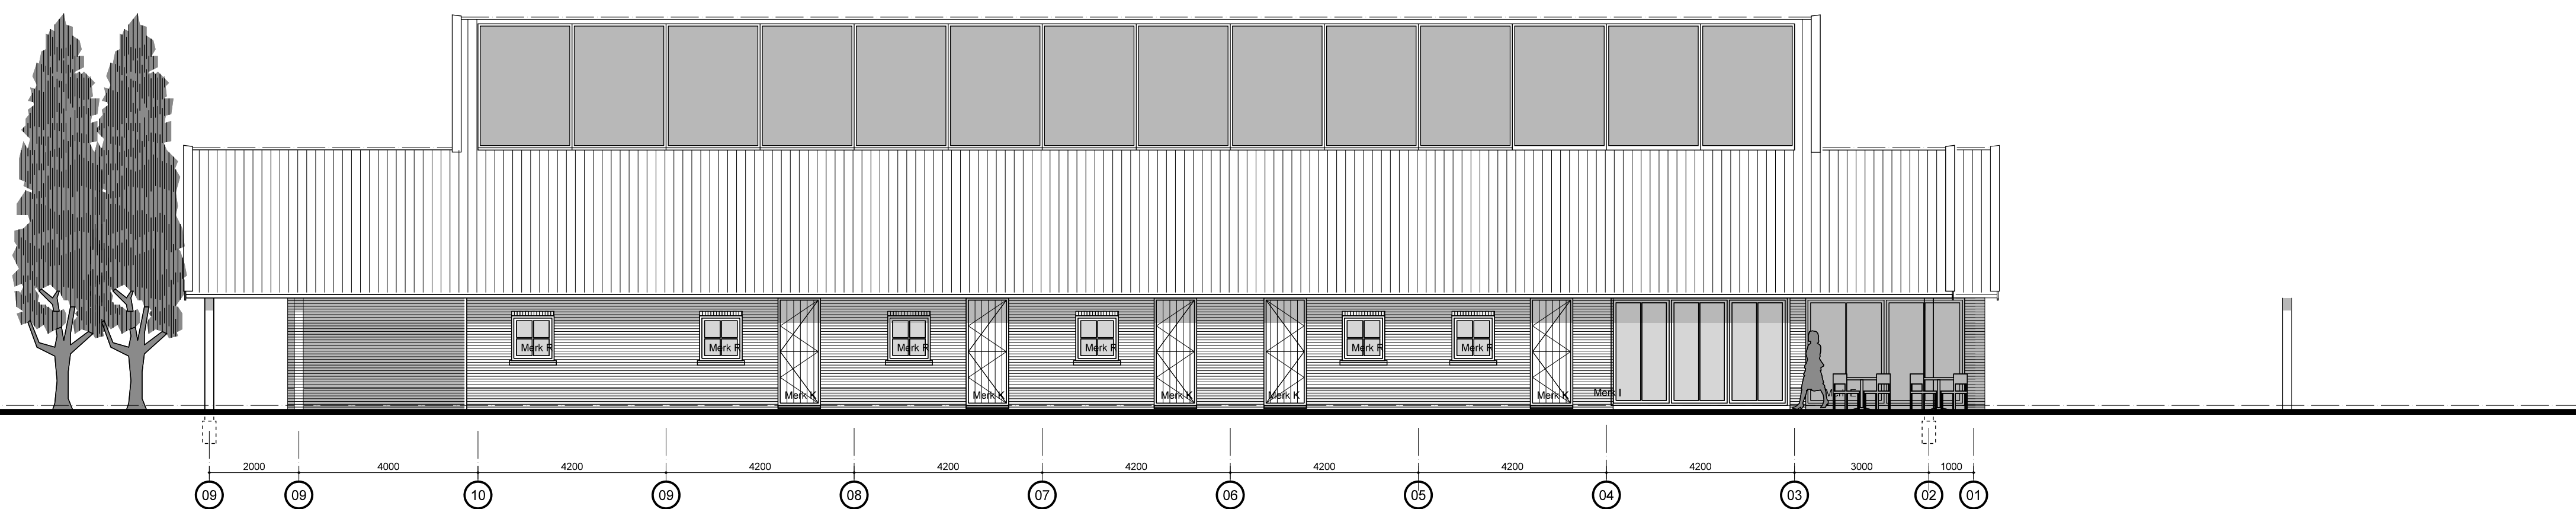

__Voorgevel__

__Linker zijgevel__

__Achtergevel__

__Rechter zijgevel__

gemeente  Berkelland
 Behoort bij besluit van
 burgemeester en wethouders
 van Berkelland
 datum: 22 jan 2016
 zaaknr: 66339
 AB-nr: AB 2013110

BOUWPLAN		Nieuwbouw Recreatiegebouw te Gelselaar		
OPDRACHTGEVER		Erve Brooks Vastgoed B.V. Broekhuisdijk 5 7275 CB Gelselaar		
ONDERWERP		Gevels 20-06-2013 14-04-2014		
schaal 1:100	formaat A1	datum Maart 2013	gew. 14-07-2014 12-06-2015	bladno. 3B.
j.h.j. snippert		Noorderhagen 54 postbus 34	7491 AS Delden 7490 AA Delden	telefoon 074 3761773 telefax 074 3764851