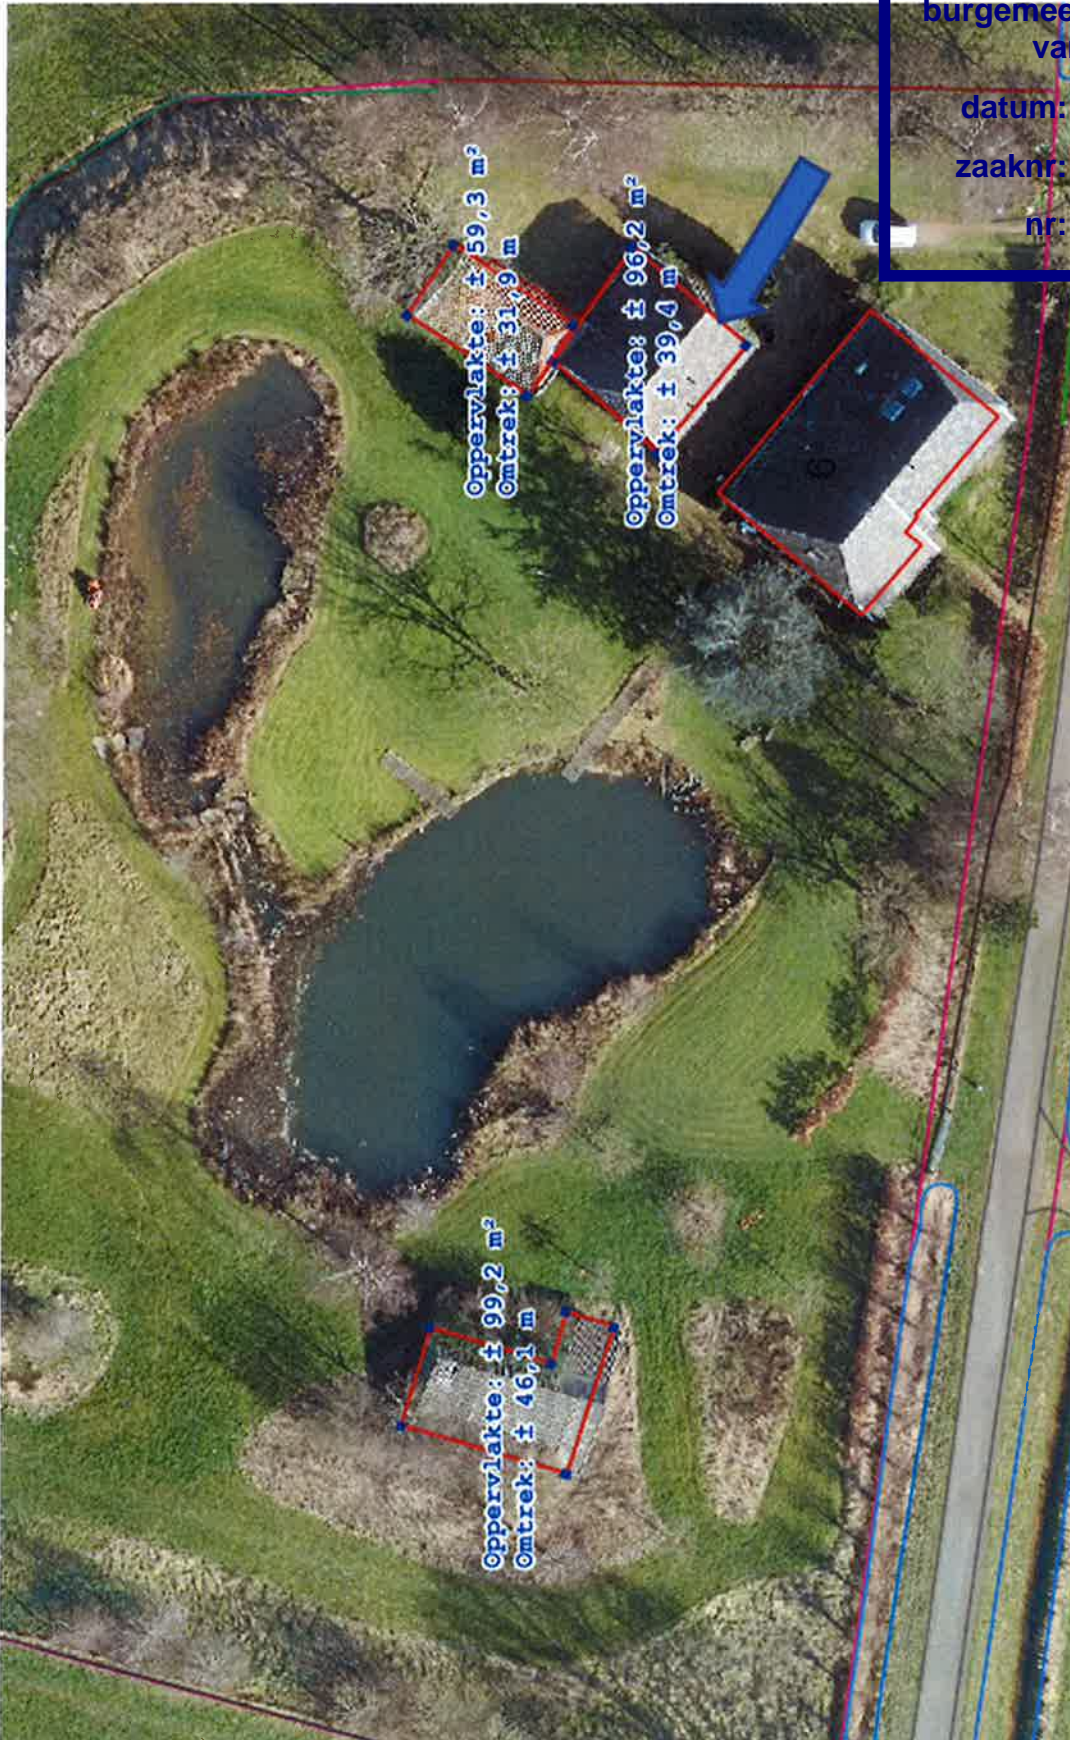

Behoort bij besluit van
burgemeester en wethouders
van Berkelland

datum: 14 sept 2015

zaaknr: 137345

nr: KA2015006