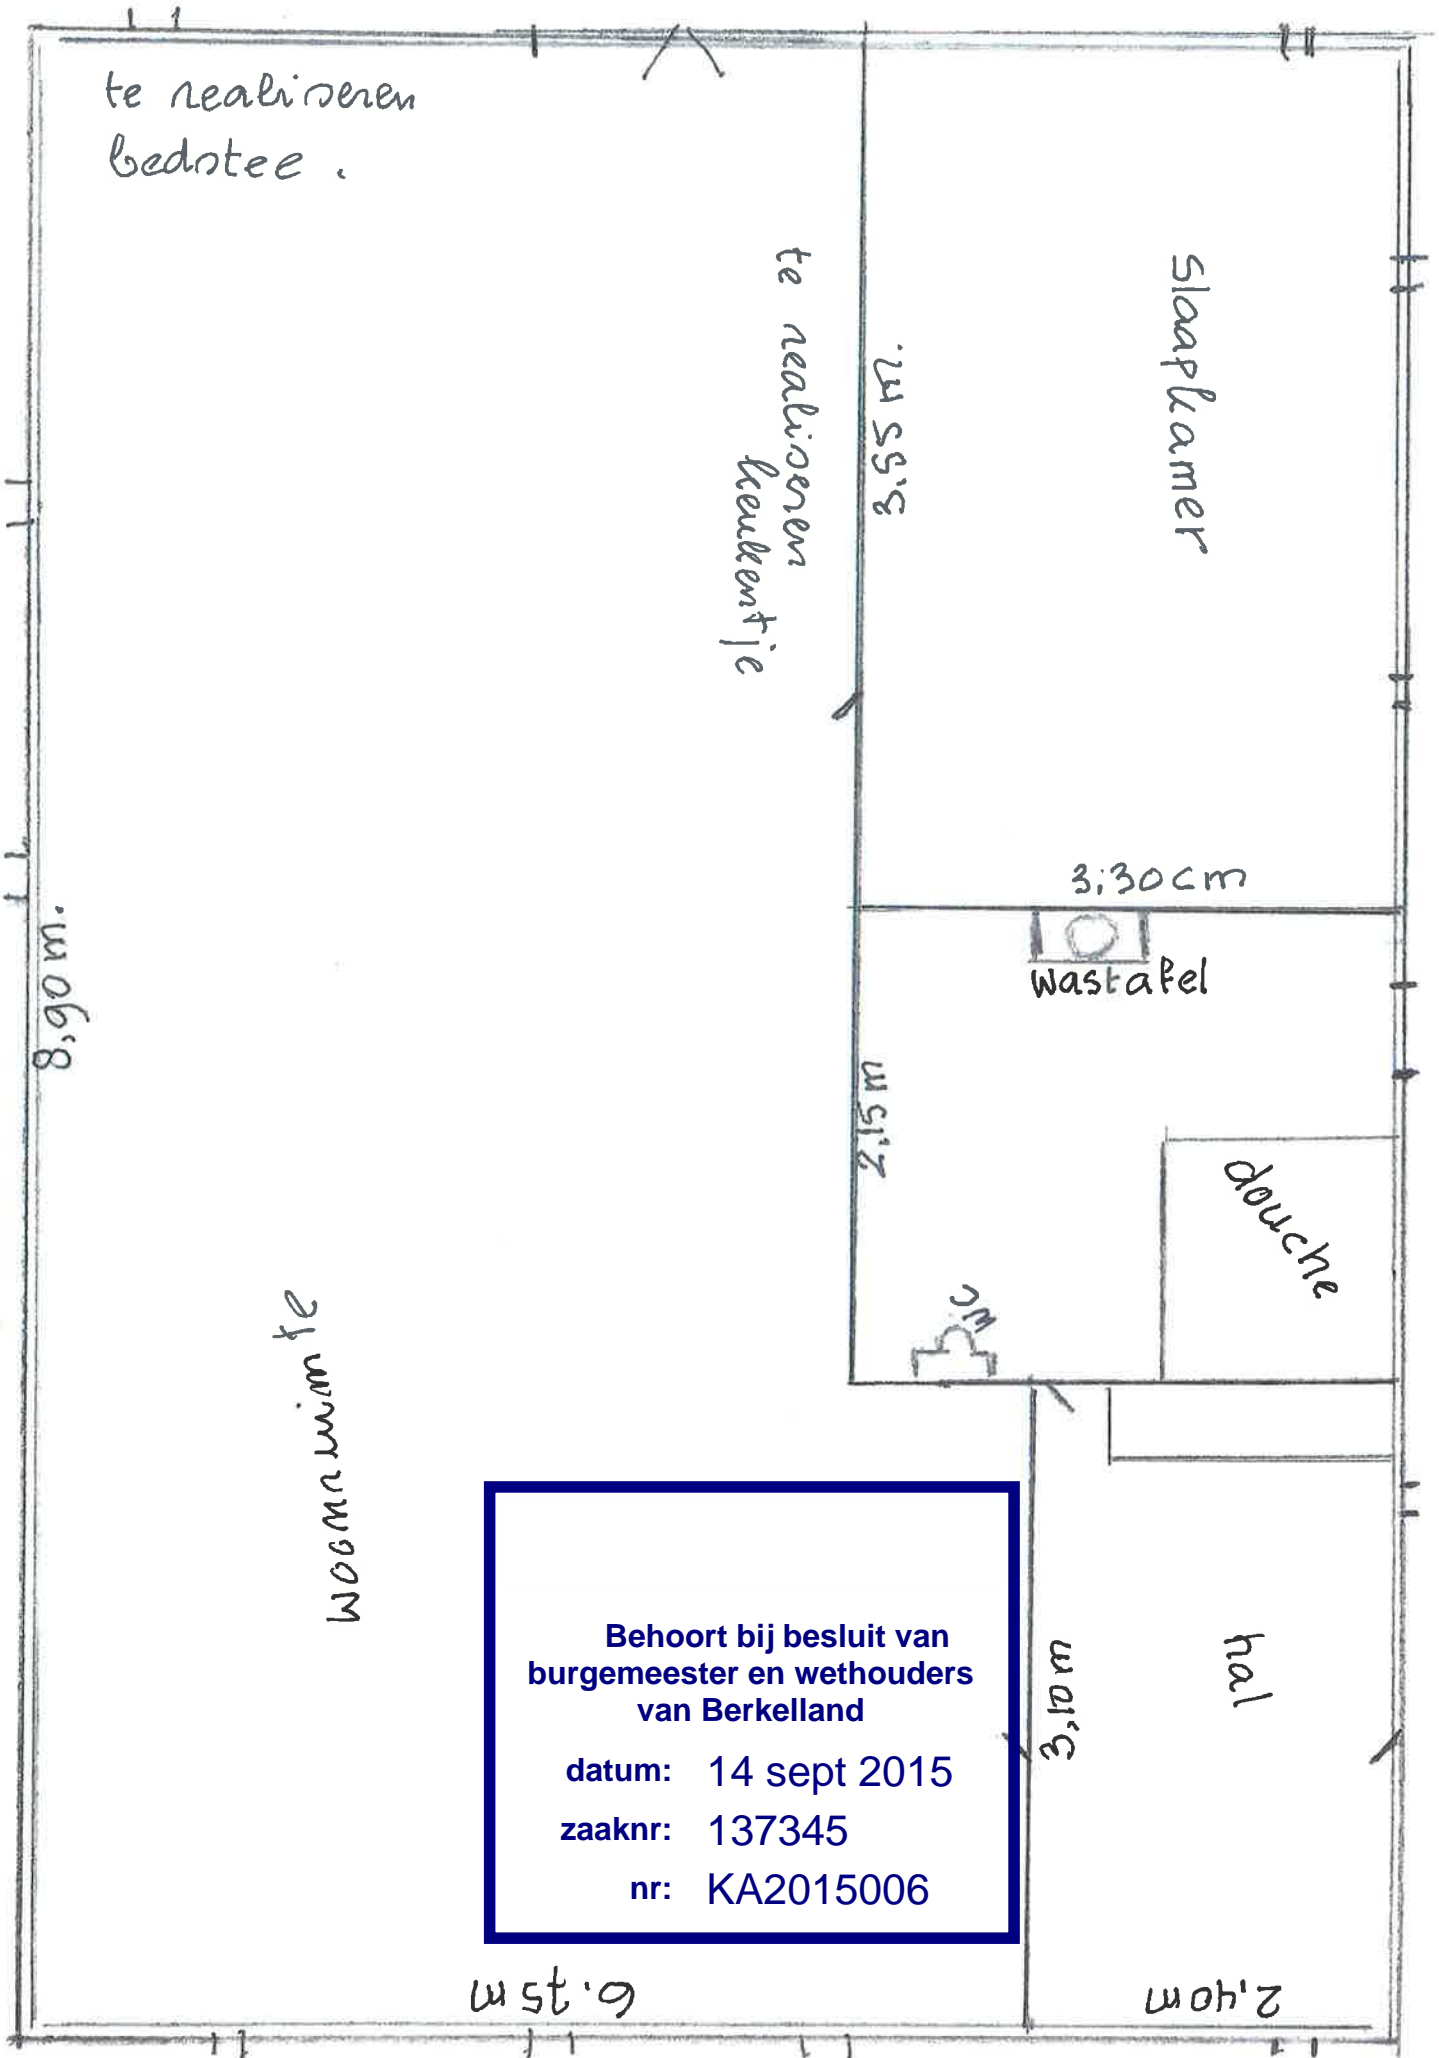

te realiseren
bedstee .

te realiseren
keuken tje

slaapkamer

3,30cm

wastafel

2,15m

douche

wc

Behoort bij besluit van
burgemeester en wethouders
van Berkelland
datum: 14 sept 2015
zaaknr: 137345
nr: KA2015006

3,01m

hal

8,90m.

woonkamer te

6,75m

2,40m