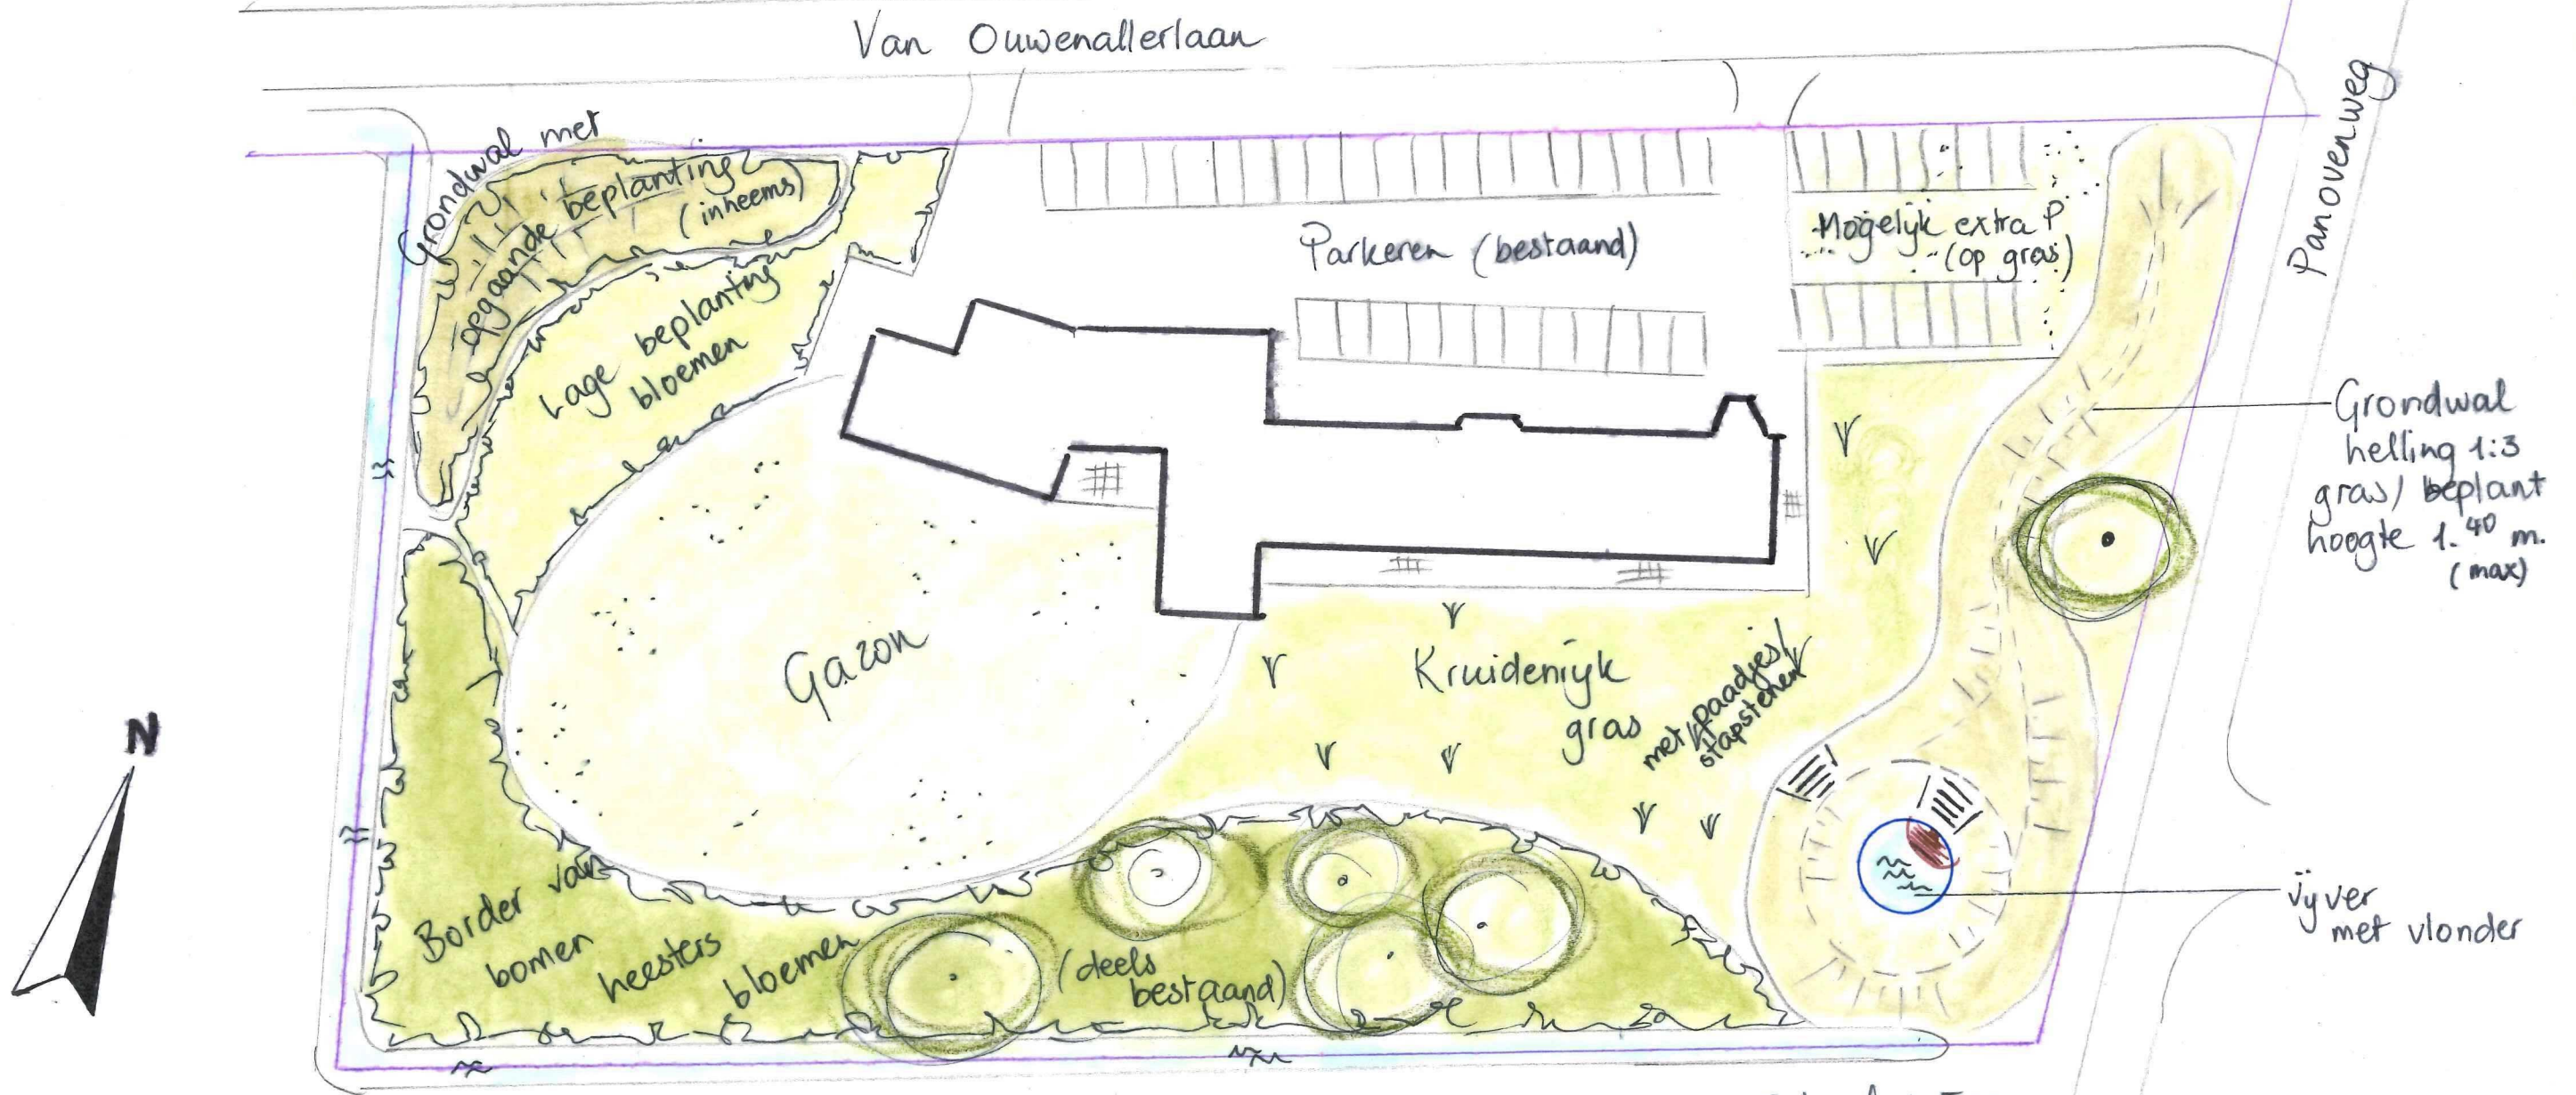

# Impressie tuinrichting Land van Lisa

Schaal 1:500

  
gemeente Berkelland  
Behoort bij besluit van  
burgemeester en wethouders  
van Berkelland  
datum: 8 dec 2016  
zaaknr: 167605  
nr: OU2016013