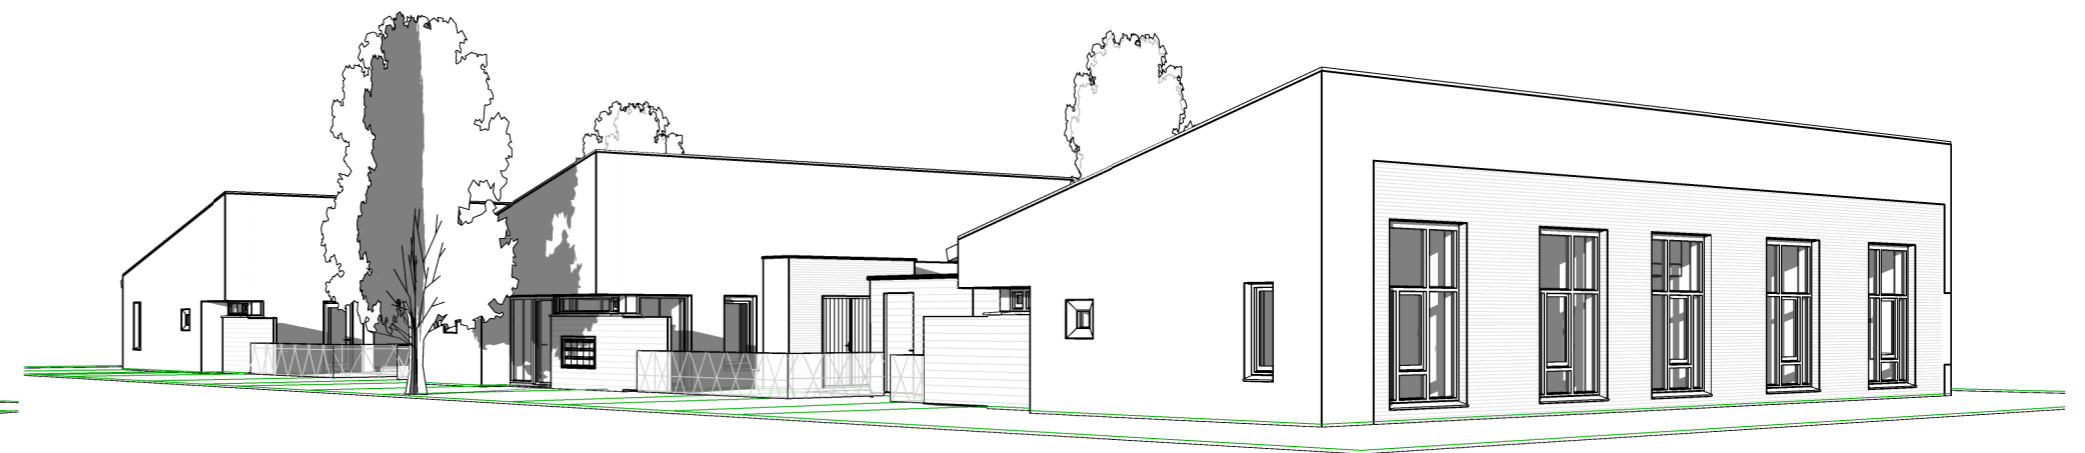

perspektief links-voor

perspektief rechts-voor

perspektief rechts-achter

perspektief links-achter

plan : Den Oldenhof te Ruurlo.  
 opdrachtg : ProWonen, Postbus 18, 7270 AA Borculo.  
 onderwerp : Perspectieven.

schaal :	d.d. 15/07/2011	a. 18/08/2011	b. 04/11/2011	blad nr. <b>1078P001</b>
formaat : A2	get. S	c. 02/12/2011	d. 22/12/2011	
status : definitief	gec. Arnoo versie : e	e. 01/02/2012	f.	

architectengroep gelderland bv  
 hummeloseweg 16 7021ae zelhem  
 postbus 231 7020ac zelhem  
 tel. (0314) 62 43 48 fax. (0314) 62 13 51  
 info@architectengroepgelderland.nl