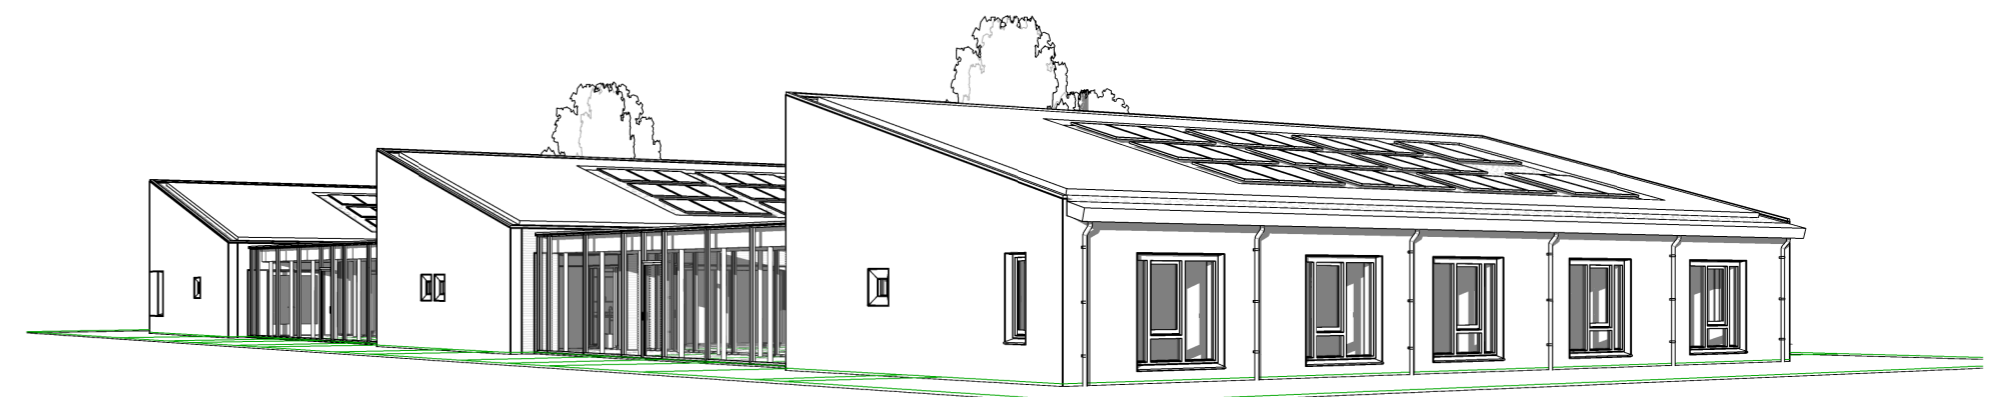

perspektief links-voor

perspektief rechts-voor

perspektief rechts-achter

perspektief links-achter

plan : Den Oldenhof te Ruurlo.  
 opdrachtg : ProWonen, Postbus 18, 7270 AA Borculo.  
 onderwerp : Perspectieven.

schaal :	d.d. 15/07/2011	a. 18/08/2011	b. 04/11/2011	blad nr. <b>1078P001</b>
formaat : A2	get. S	c. 02/12/2011	d. 22/12/2011	
status : definitief	gec. Arnoo versie : e	e. 01/02/2012	f.	

architectengroep gelderland bv  
 hummeloseweg 16 7021ae zelhem  
 postbus 231 7020ac zelhem  
 tel. (0314) 62 43 48 fax. (0314) 62 13 51  
 info@architectengroepgelderland.nl