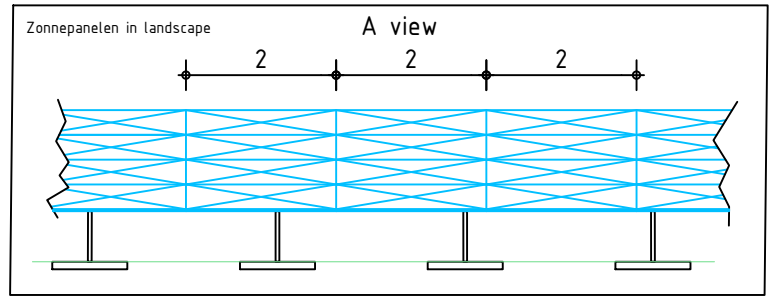

Doorsnede rijen zonnepanelen Oost/West opstelling

1 : 100

Zonnepaneel / frame		
D	Tussenafstand	+/- 8.700mm
E	Gangafstand	+/- 1.000 mm
F	Geprojecteerde lengte	+/- 7.700 mm
G	Hoogte panelen	+/- 2.250 mm
H	Hoogte panelen	+/- 900 mm

Renvooi:
 Staanders: aluminium / grijs
 Paneel: glas / zwart

0.03	28-05-2020	D. Zwier	Bandbreedte hoogte panelen gewijzigd
Rev.nr.	Date	Drawn by	Description
ekwadraat <small>ARCHITECTS OF THE SUSTAINABLE CHAIN</small>			Ekwadraat BV Ynduksjewei 4 8914 CA Leeuwarden <small>Copyright by Ekwadraat BV</small>
Drawing description: Doorsnede zonnepanelen Bellegoor			Draw. nr. 19049R-0006
Project name: Zonneveld Bellegoor			
		Drawn by : D. Zwier Note : - Note : -	Date : 30-03-2019 Papersize : A4