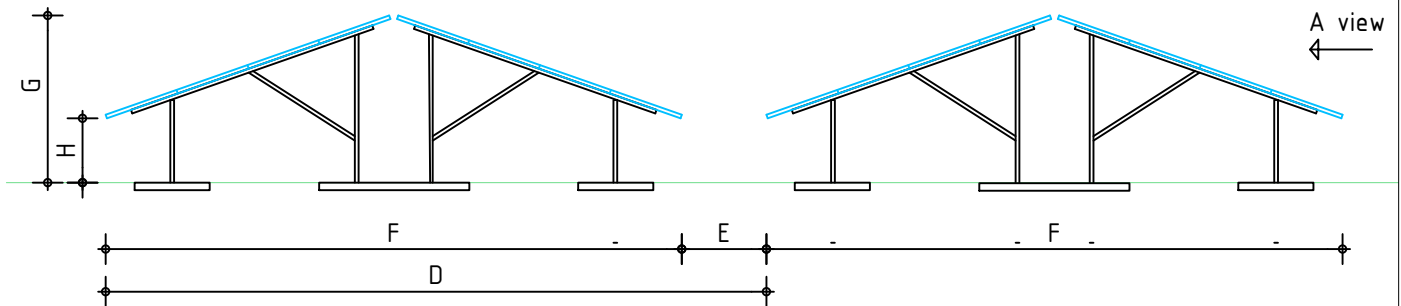

Doorsnede rijen zonnepanelen Oost/West opstelling

1 : 100

Zonnepaneel / frame		
D	Tussenafstand	+/- 8.700mm
E	Gangafstand	+/- 1.000 mm
F	Geprojecteerde lengte	+/- 7.700 mm
G	Hoogte panelen	+/- 2.250 mm
H	Hoogte panelen	+/- 900 mm

Renvooi:
 Staanders: aluminium / grijs
 Paneel: glas / zwart

0.03	28-05-2020	D. Zwier	Bandbreedte hoogte panelen gewijzigd
Rev.nr.	Date	Drawn by	Description
ekwadraat <small>ARCHITECTS OF THE SUSTAINABLE CHAIN</small>			Ekwadraat BV Ynduksjewei 4 8914 CA Leeuwarden <small>Copyright by Ekwadraat BV</small>
Drawing description: Doorsnede zonnepanelen Bellegoor			Draw. nr. 19049R-0006
Project name: Zonneveld Bellegoor			
		Drawn by : D. Zwier Note : - Note : -	Date : 30-03-2019 Papersize : A4