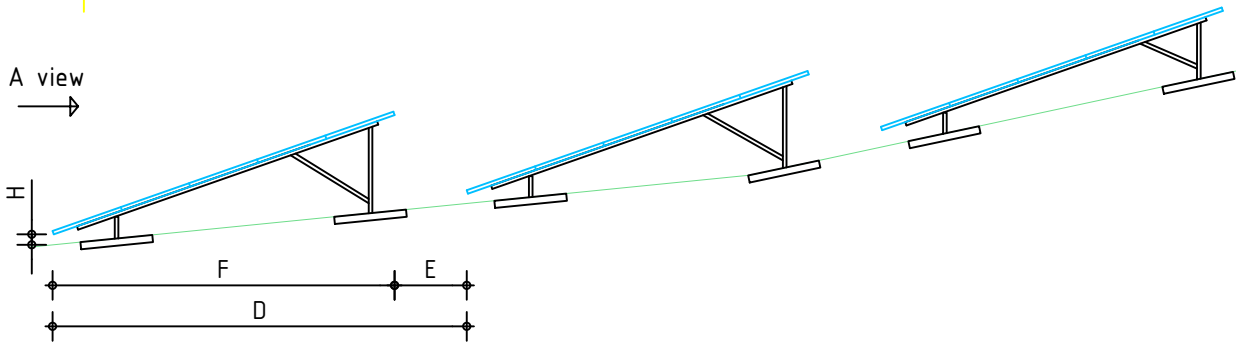

Doorsnede rijen zonnepanelen Zuid opstelling

1 : 100

Let op: Doorsnede helling is indicatief.

A view
→

Zonnepaneel / frame		
D	Tussenafstand	+/- 5.800mm
E	Gangafstand	+/- 1.000 mm
F	Geprojecteerde lengte	+/- 4.800 mm
H	Minimale hoogte panelen	+/- 200mm

Renvooi:
 Staanders: aluminium / grijs
 Paneel: glas / zwart

0.03	28-05-2020	D. Zwier	H afstand toegevoegd
Rev.nr.	Date	Drawn by	Description
			Ekwadraat BV Ynduksjewei 4 8914 CA Leeuwarden Copyright by Ekwadraat BV
Drawing description: Doorsnede zonnepanelen Bellegoor			Draw. nr. 19049R-0007
Project name: Zonneveld Bellegoor			
		Drawn by : D. Zwier Note : - Note : -	Date : 30-03-2019 Papersize : A4