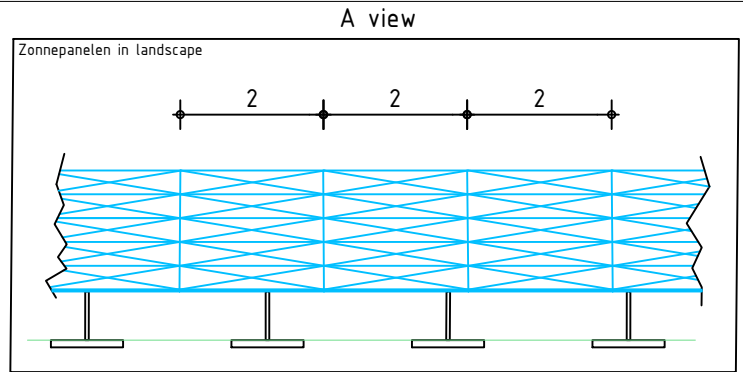

Doorsnede rijen zonnepanelen Zuid opstelling

1 : 100

Let op: Doorsnede helling is indicatief.

A view
→

Zonnepaneel / frame		
D	Tussenafstand	+/- 5.800mm
E	Gangafstand	+/- 1.000 mm
F	Geprojecteerde lengte	+/- 4.800 mm
H	Minimale hoogte panelen	+/- 200mm

Renvooi:
 Staanders: aluminium / grijs
 Paneel: glas / zwart

0.03	28-05-2020	D. Zwier	H afstand toegevoegd
Rev.nr.	Date	Drawn by	Description
			Ekwadraat BV Ynduksjewei 4 8914 CA Leeuwarden Copyright by Ekwadraat BV
Drawing description: Doorsnede zonnepanelen Bellegoor			Draw. nr. 19049R-0007
Project name: Zonneveld Bellegoor			
		Drawn by : D. Zwier Note : - Note : -	Date : 30-03-2019 Papersize : A4