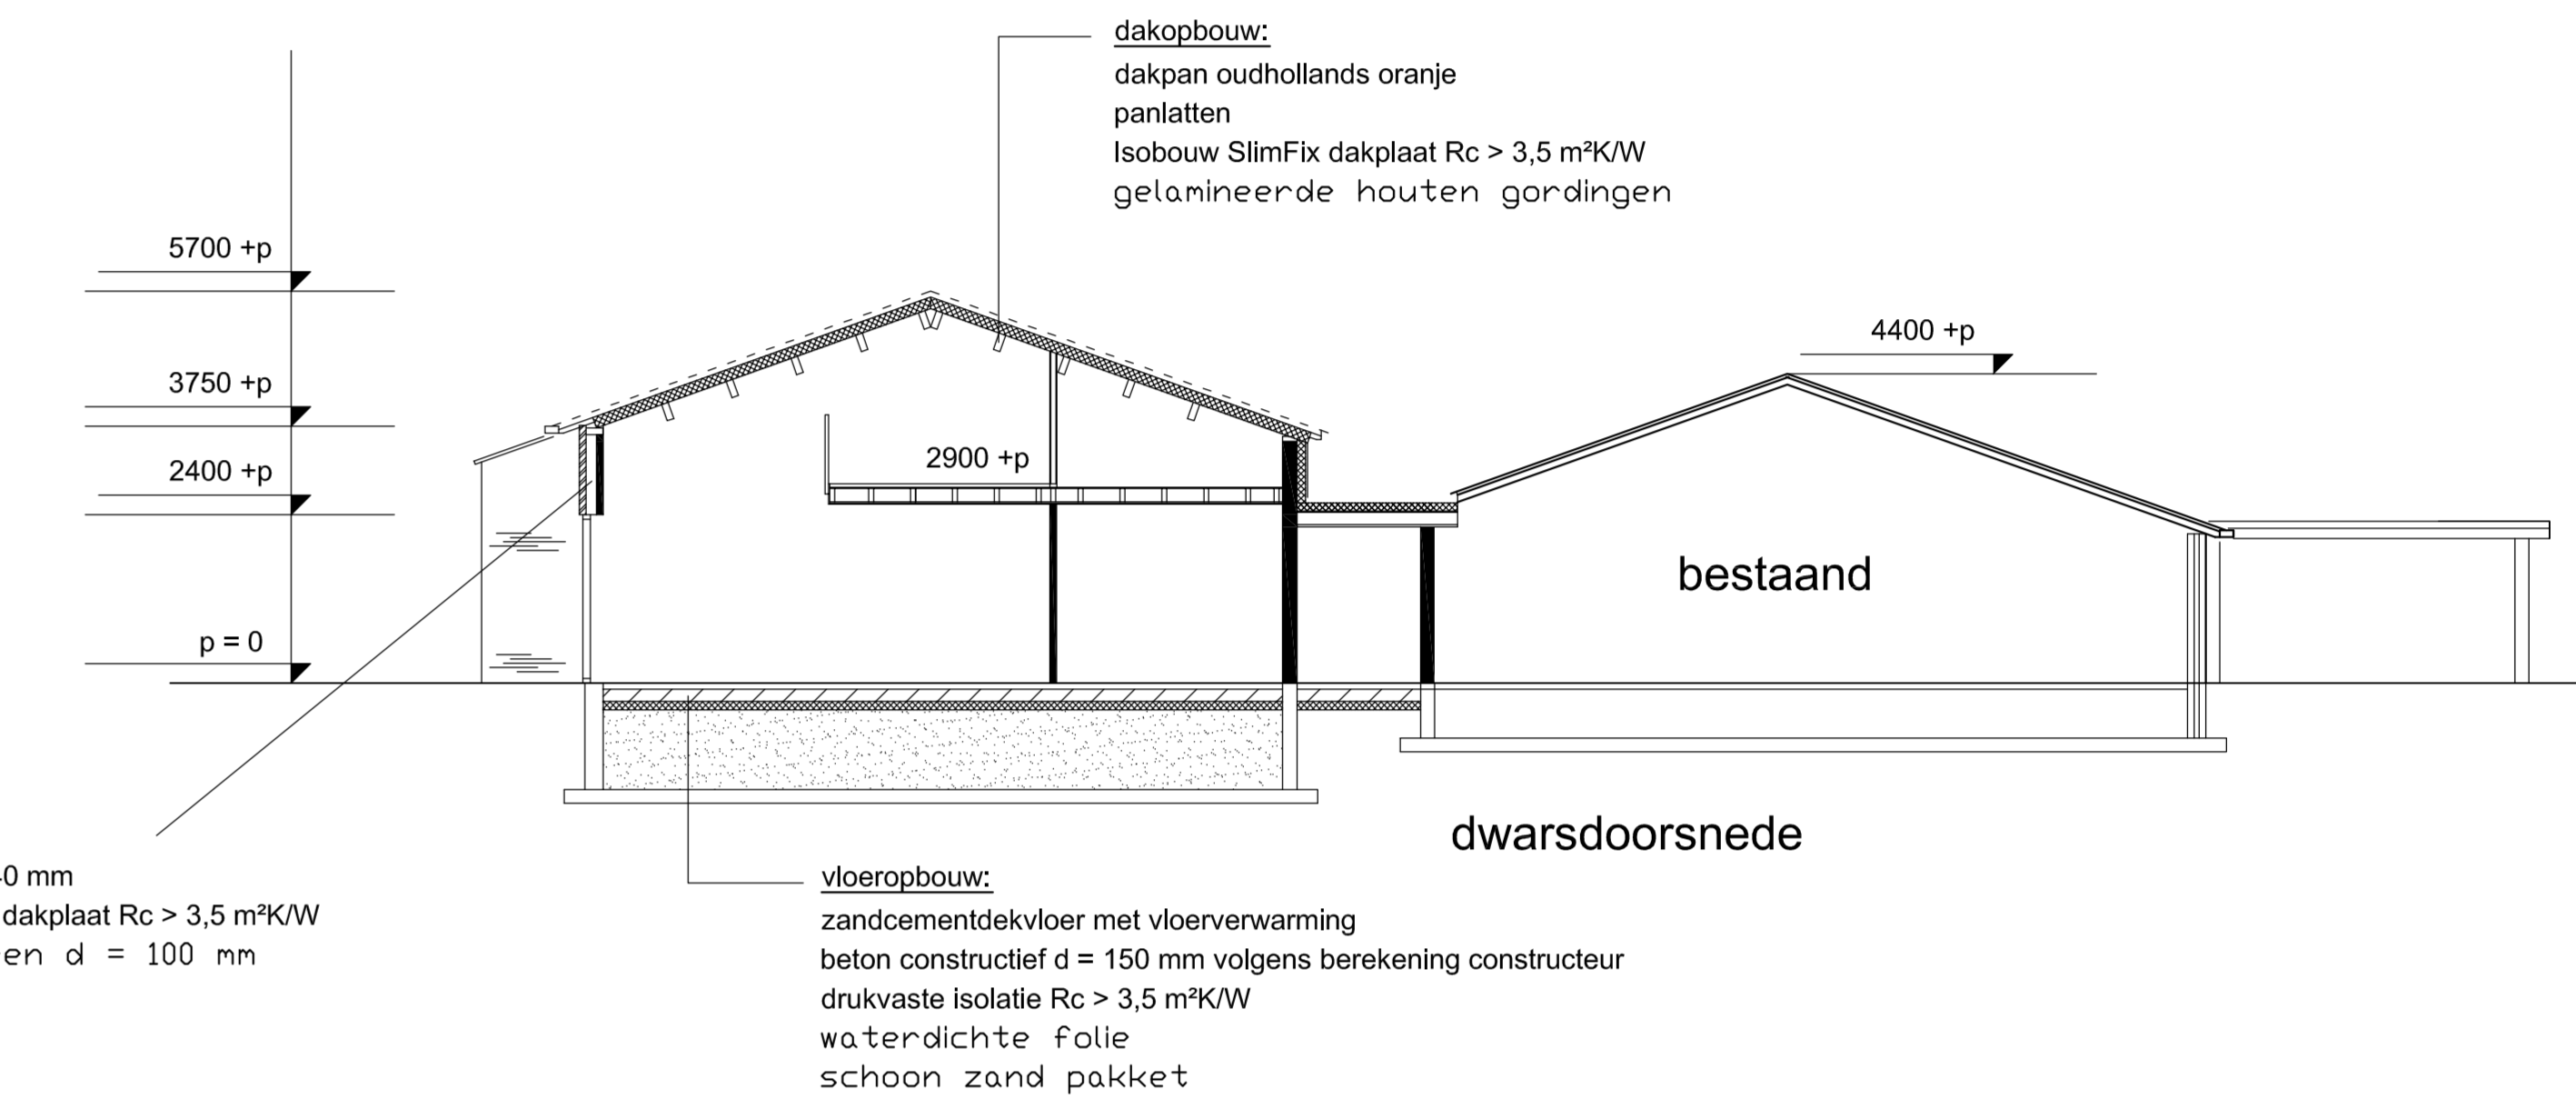

plattegrond begane grond