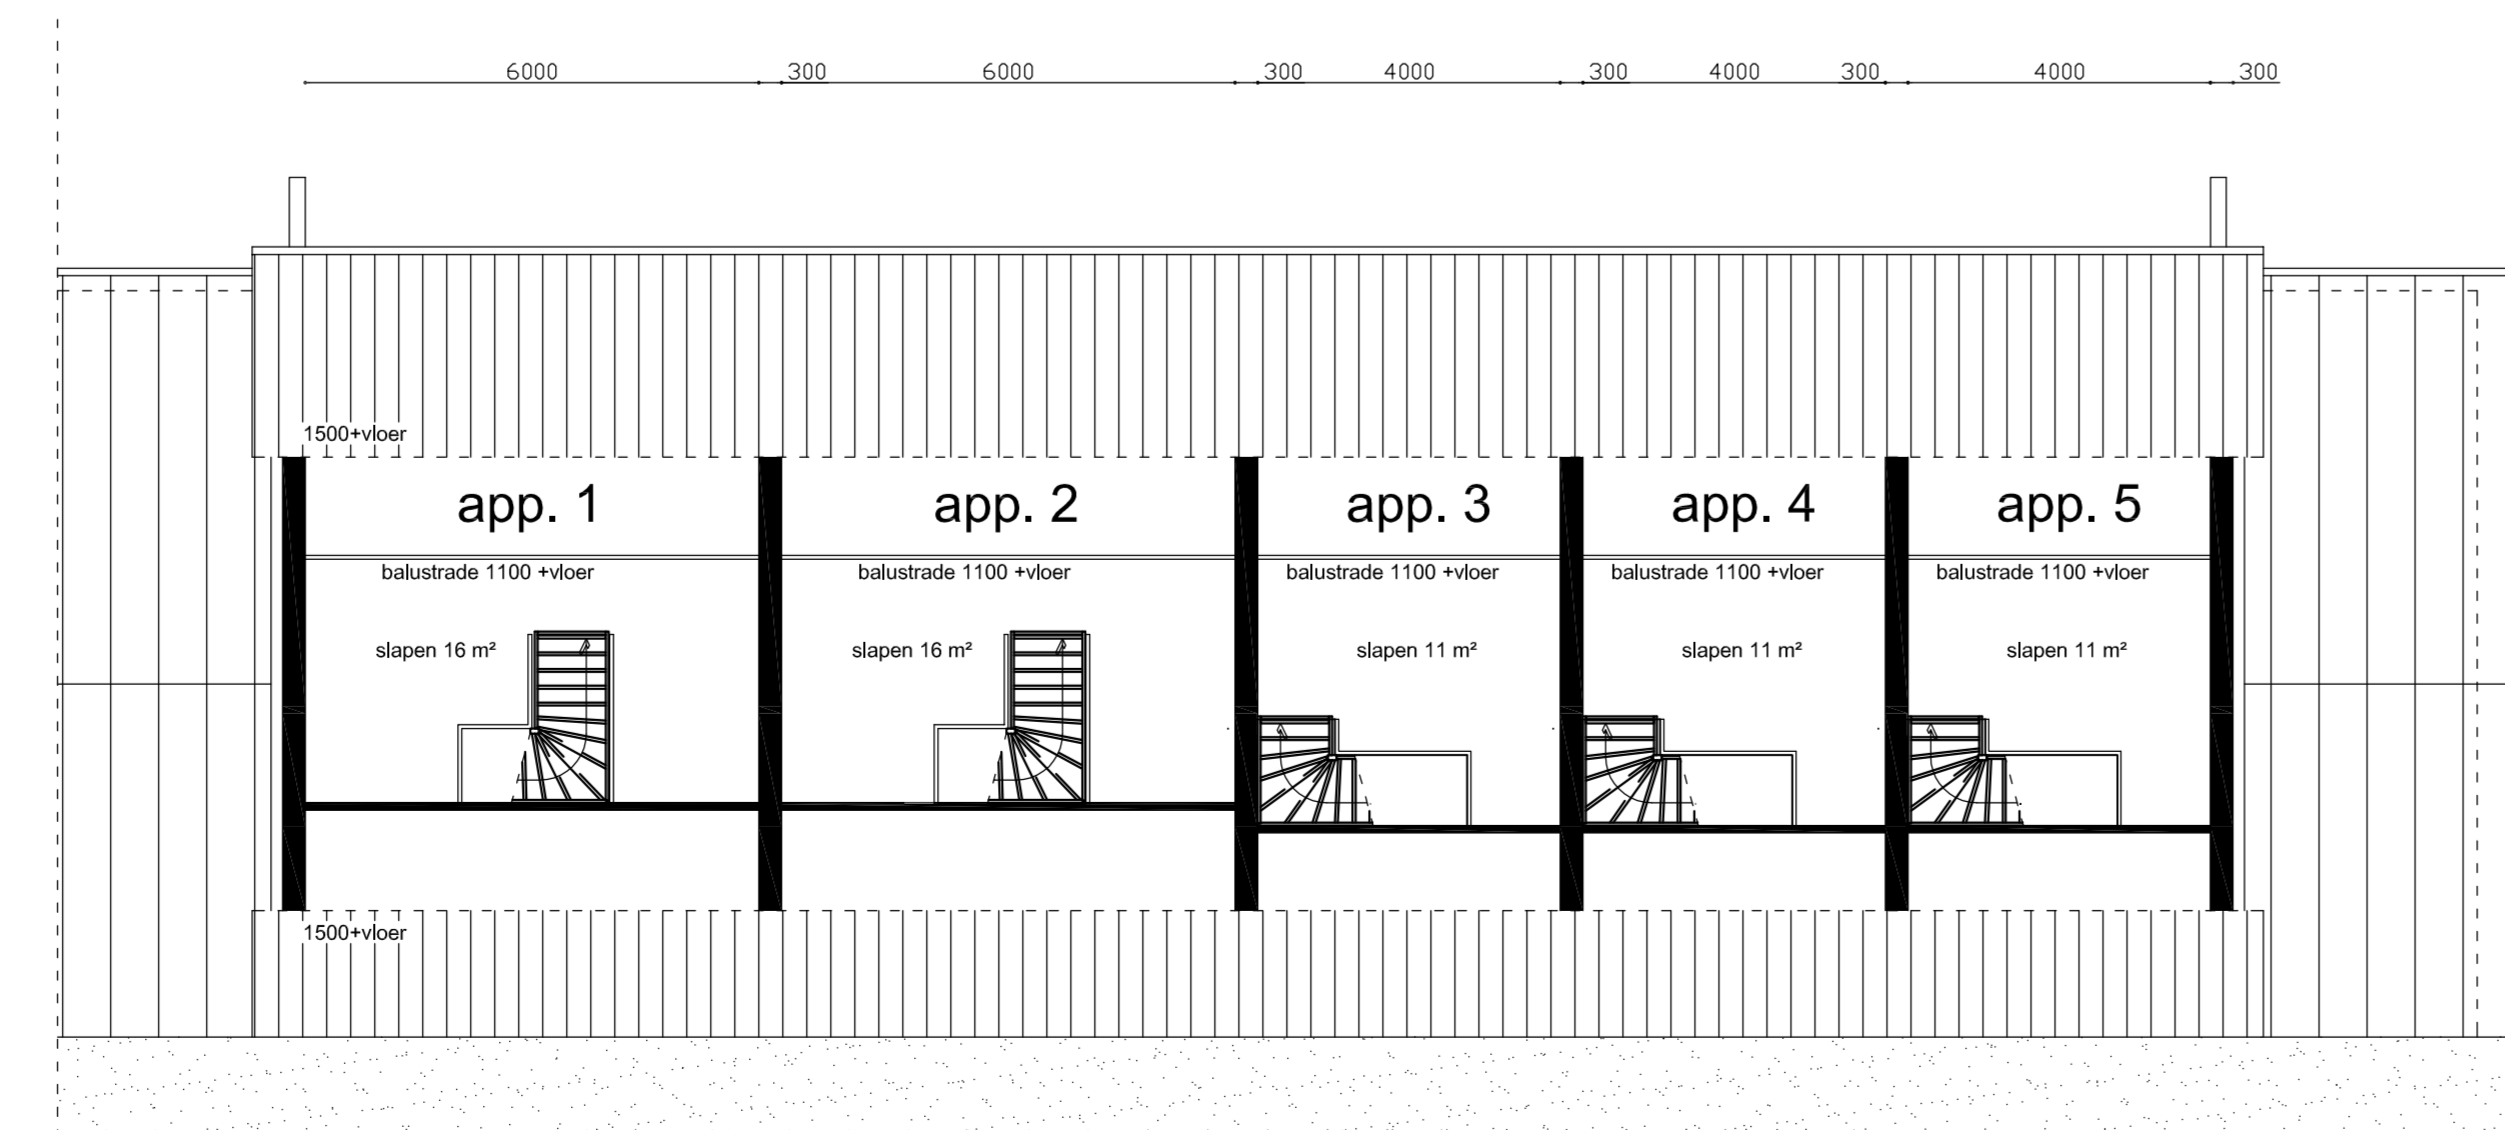

plattegrond 1e verdieping appartementen