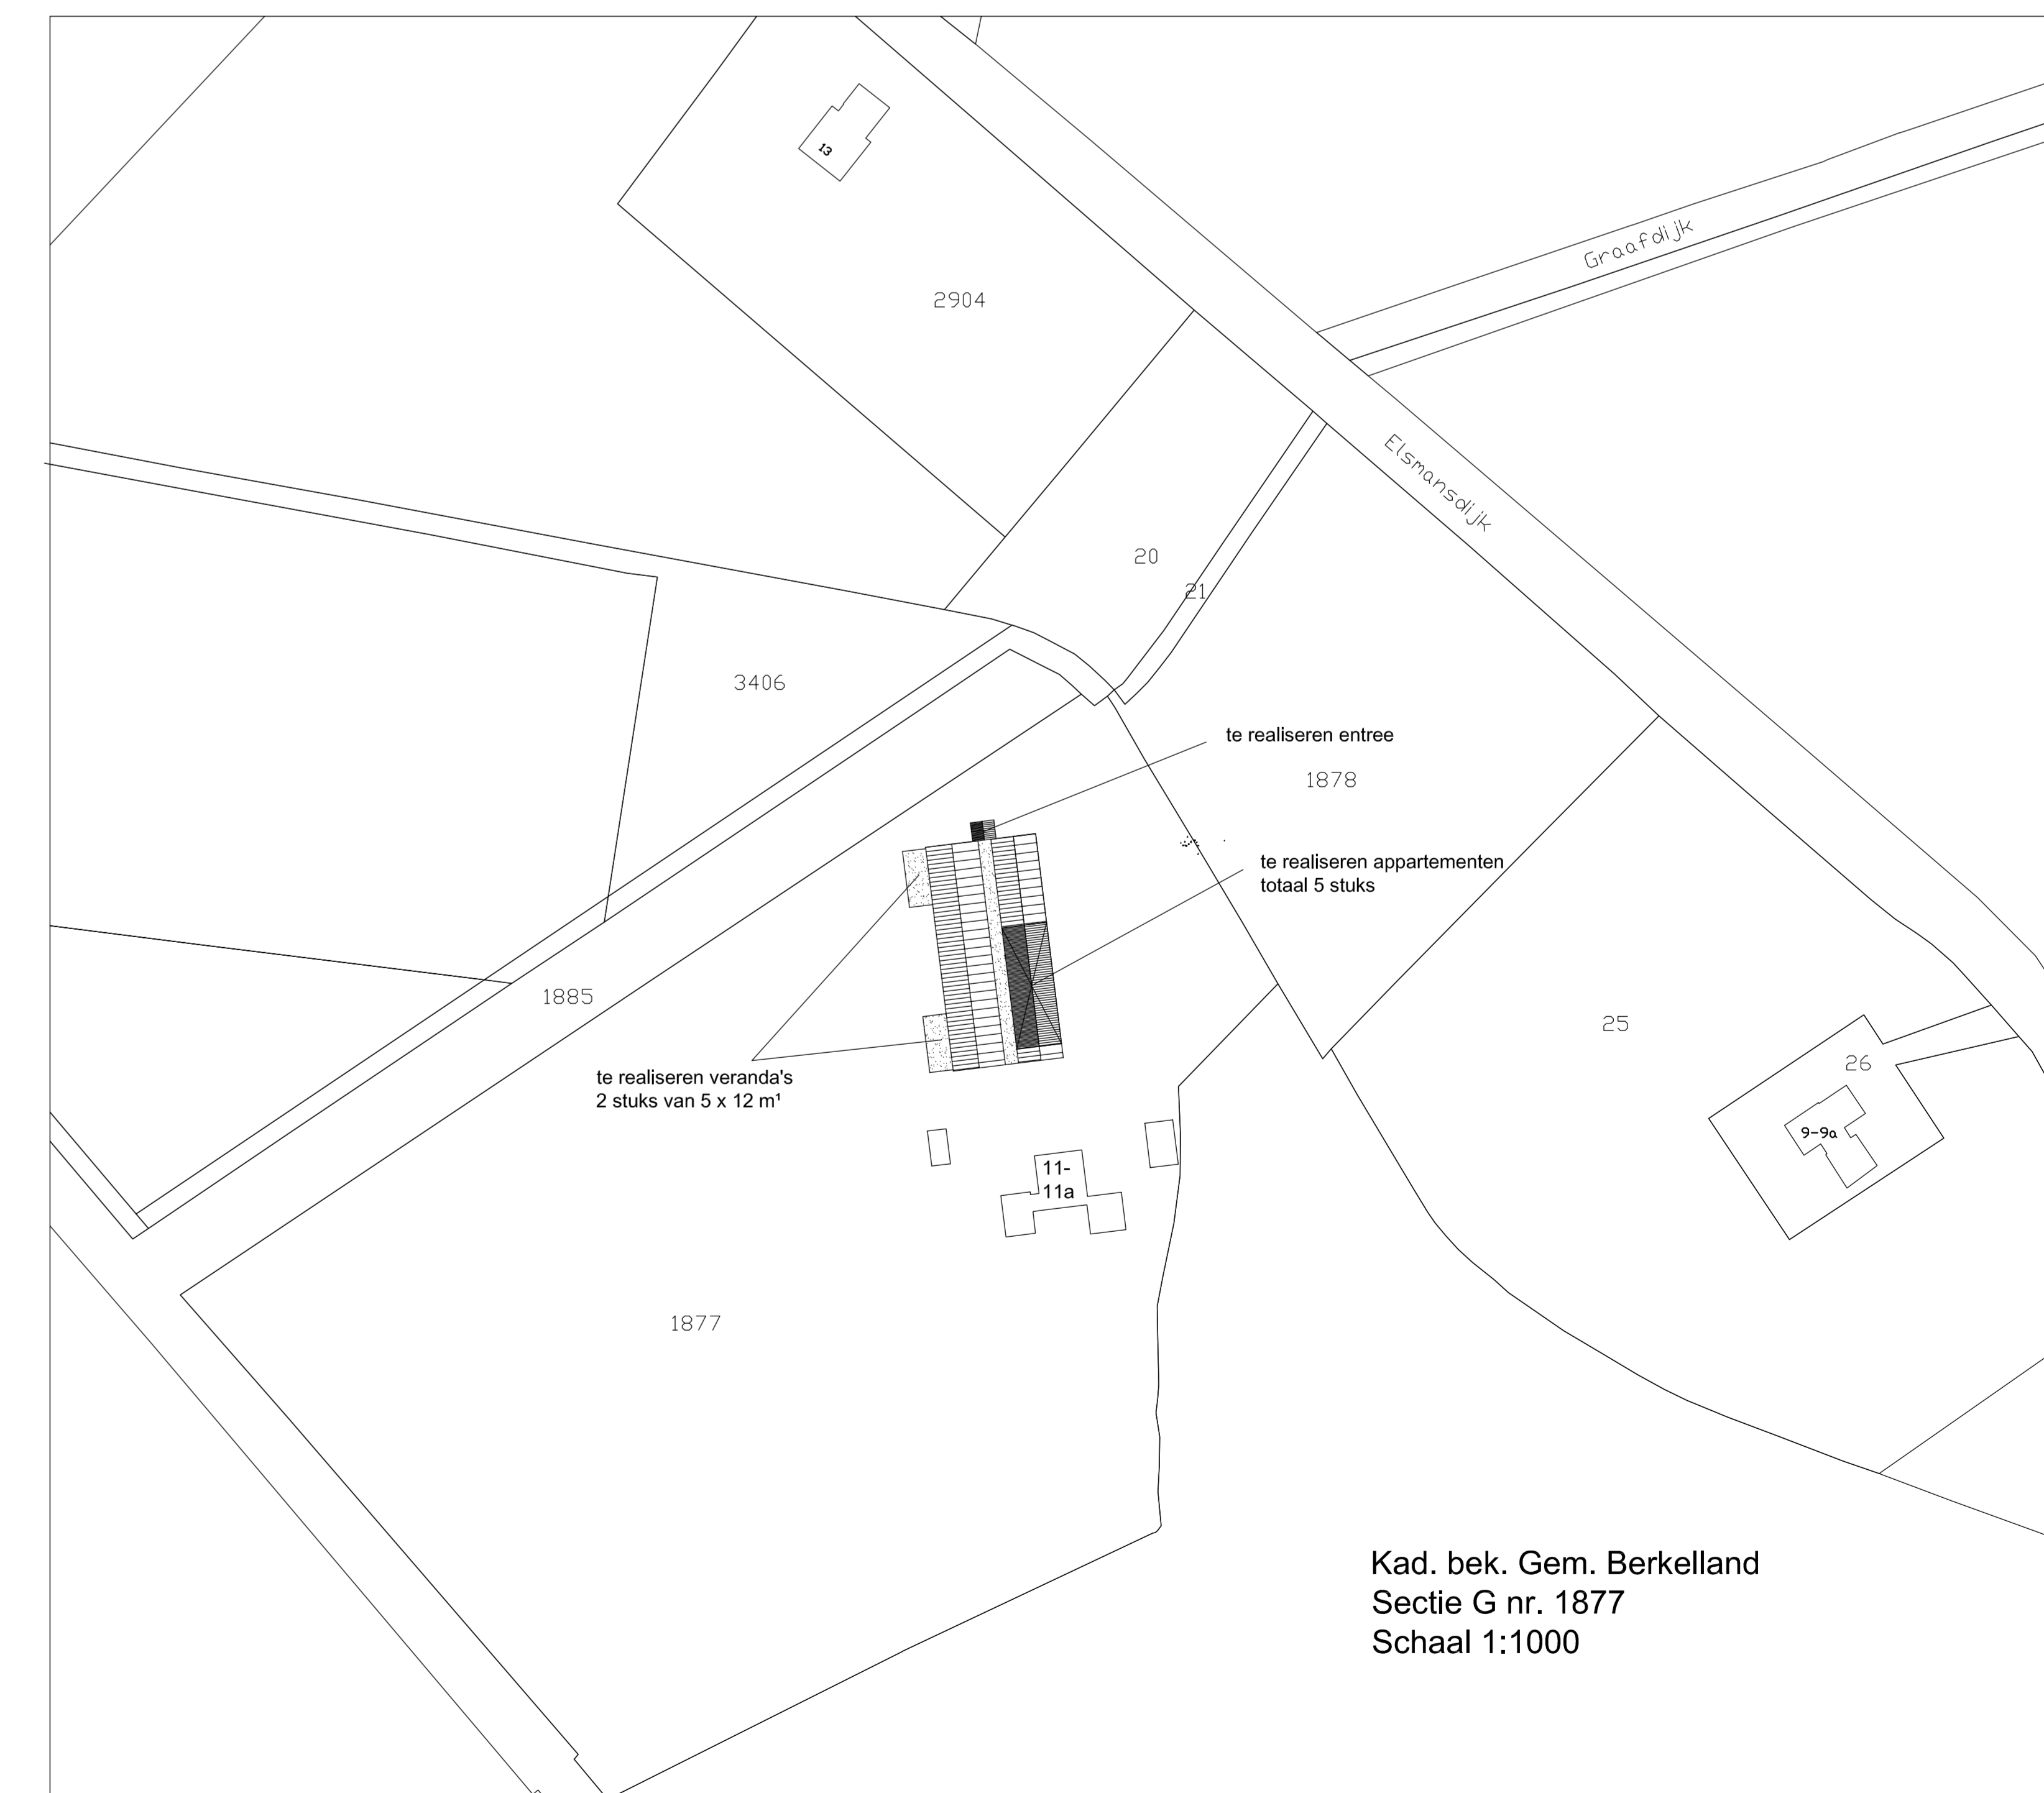

Appartementen Elsmansdijk Noordijk

Opdr. geveer: Roelink Holding B.V.,
Parallelweg 70
7161 AG Nieuwe
tel.: 06 - 16766856
E-mail: info@roelink.com

Blad:

01

Schaal 1:100 Gew.
Getekend: EW d.d. 31-07-2019