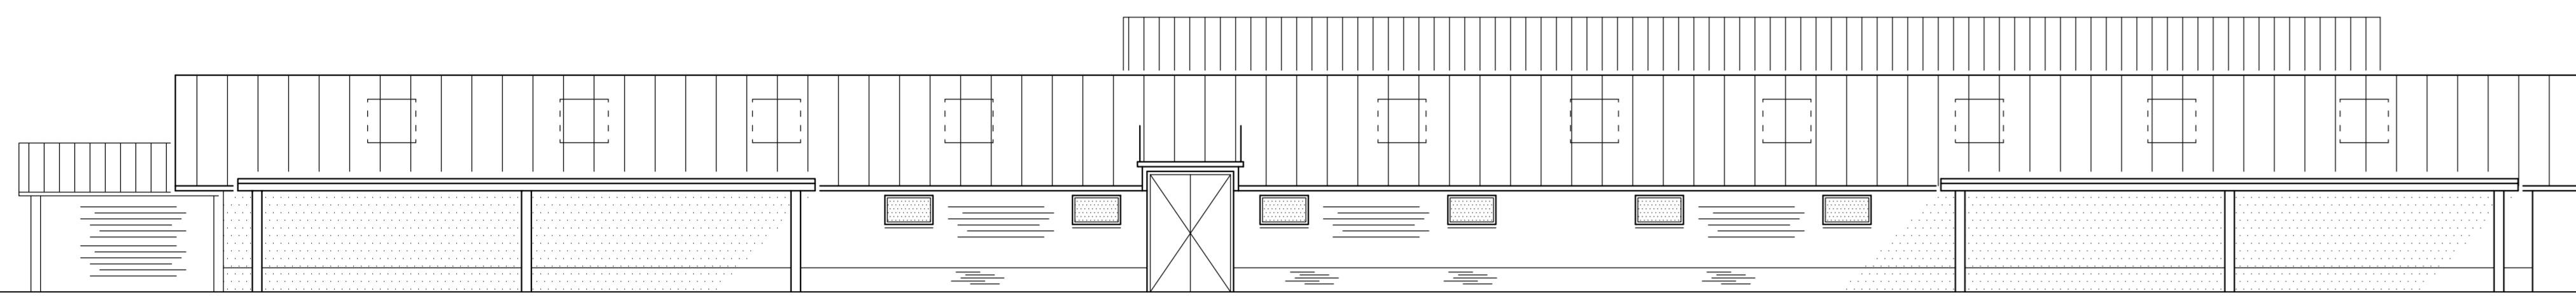

rechterzijgevel