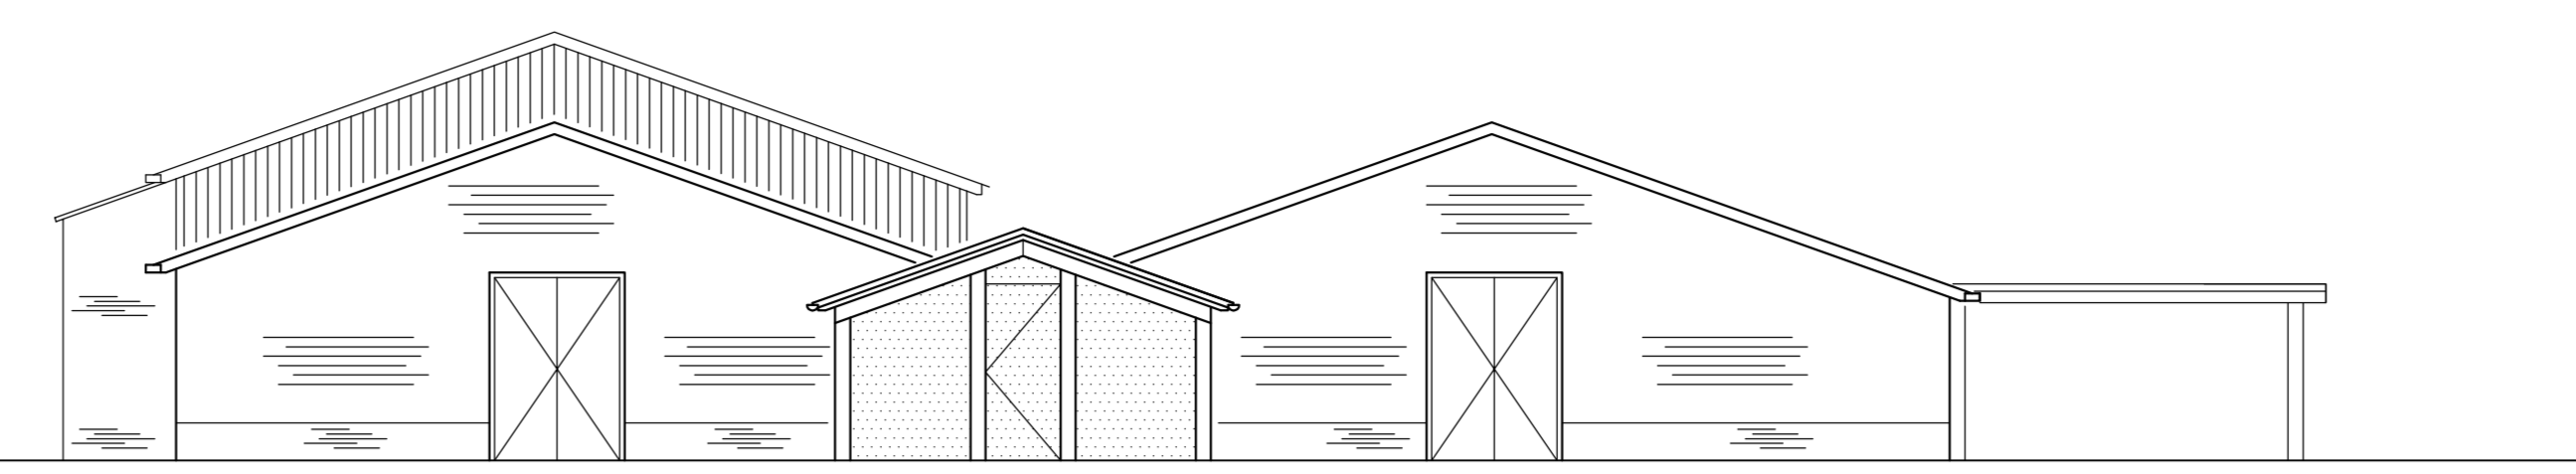

voorgevel

Overzicht	Materiaal	Kleur
gevelstijlen:		
Gevels	zweeds rabat	antraciet
Bewerking	gevelsteen	rood gecoat
Loopdeuren	hout	antraciet
Koelven	kunststof	creme
Dakbedekking	wandwich gipsplaat	antraciet
Wandverven	plafond	creme
Appartementeninterieur:		
Gevels	gevelsteen	rood gecoat
Platen	kunststof	creme
Dakbedekking	rood halbolie dakpan	rood-oranje
Galen	zink	grijs
Constructie entree / tuifel	hout	dooghout-natuur