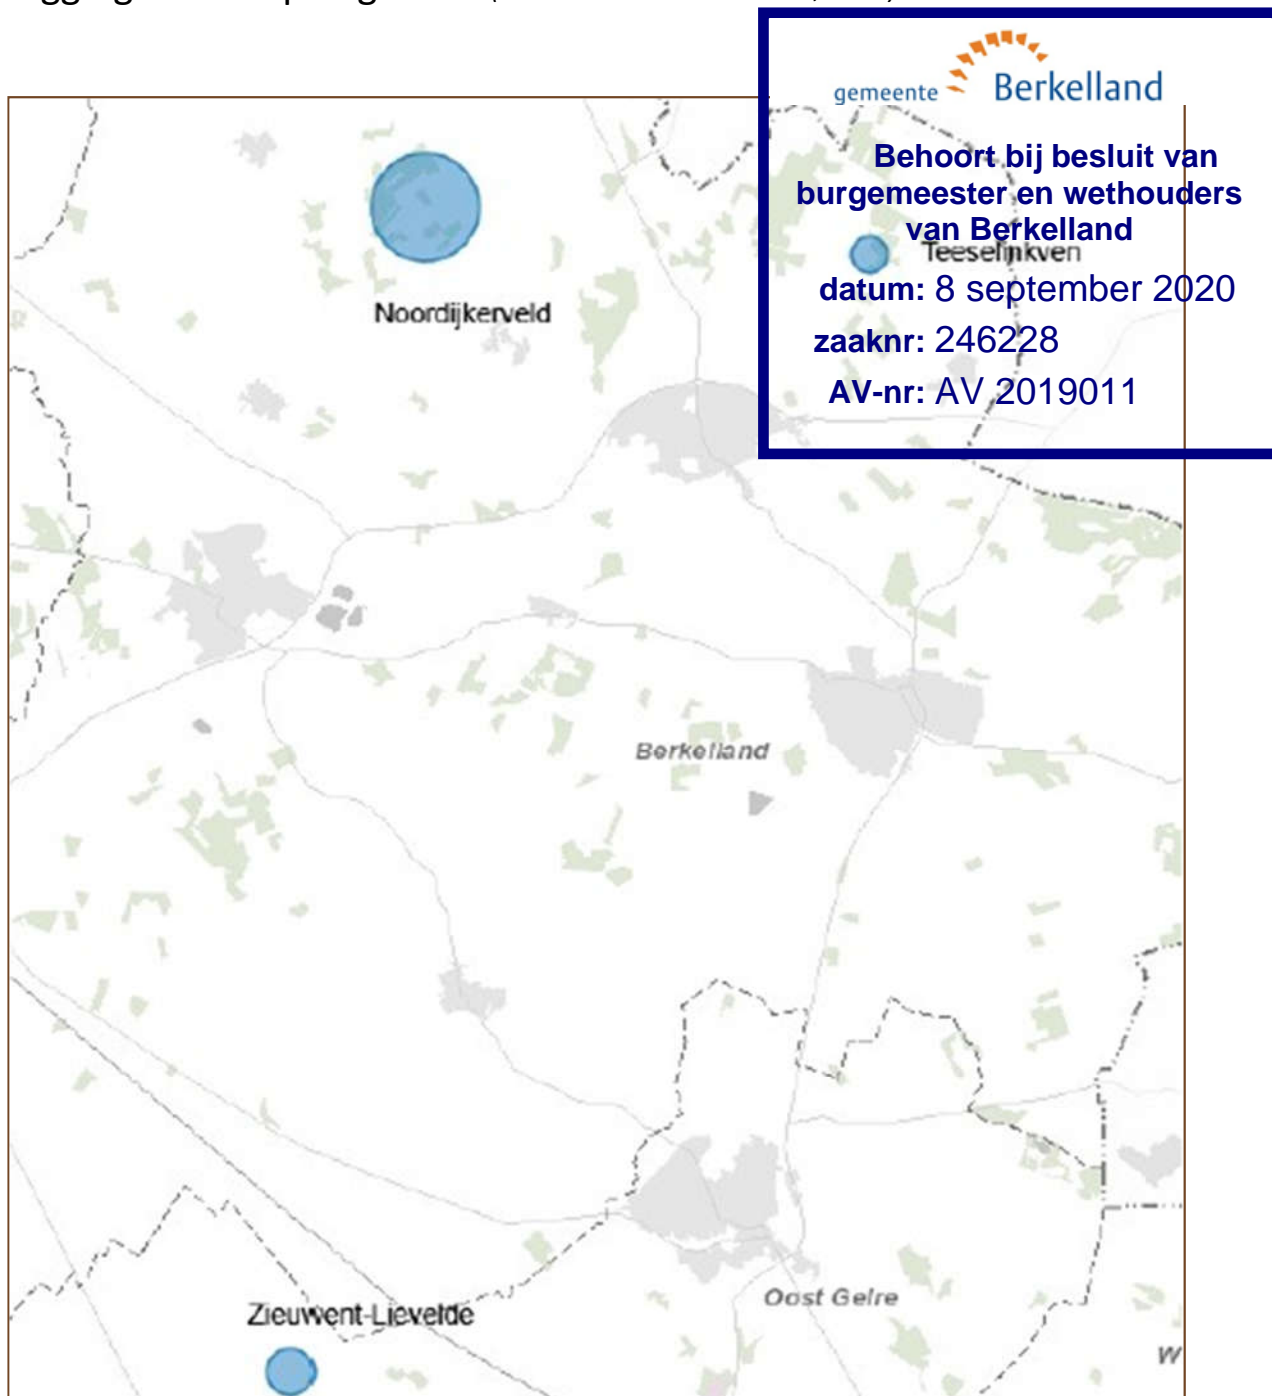

Ligging van het plangebied (bron: Provincie Gelderland, 2016).

Zieuwent Lievelede: locaties: Maatweg en Boschlaan (Gemeente Oost-Gelre)

Locaties Noordijkerveld en Teeselinkven (Gemeente Berkelland)