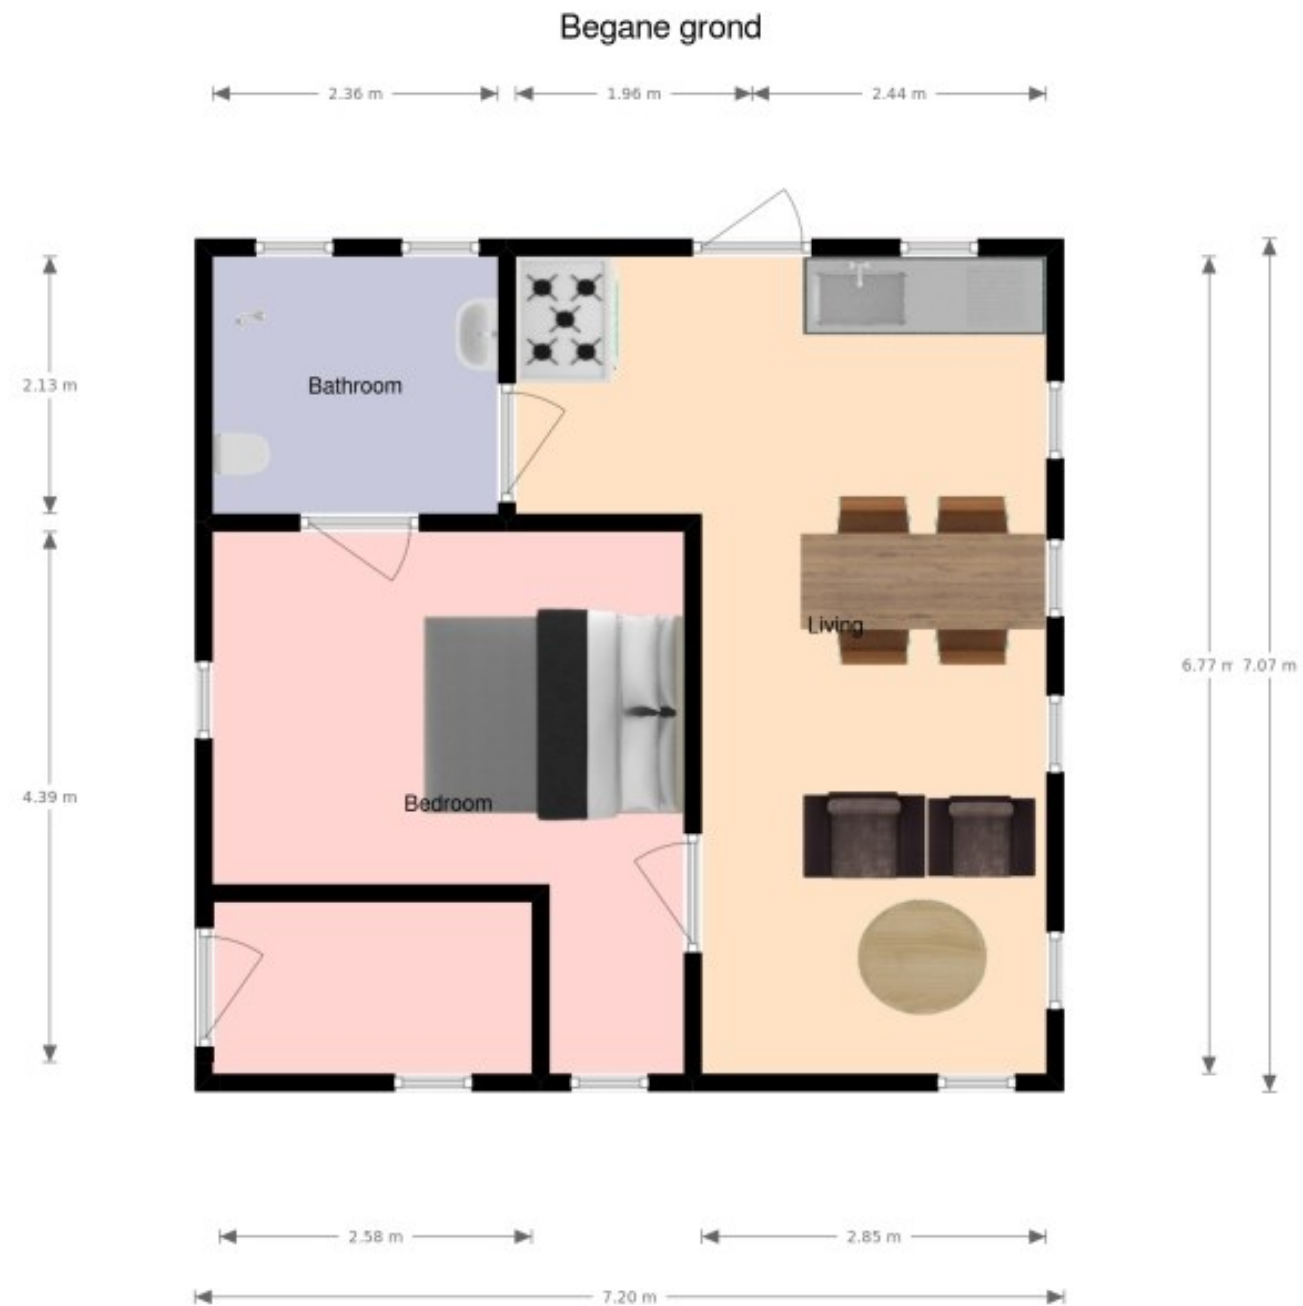

Plattegrond t'Pothuus
Veldermansdijk 6/6a Ruurlo

gemeente  Berkelland

**Behoort bij besluit van
burgemeester en wethouders
van Berkelland**

datum: 18 mei 2018
zaaknr: 198875
KA-nr: KA2017020