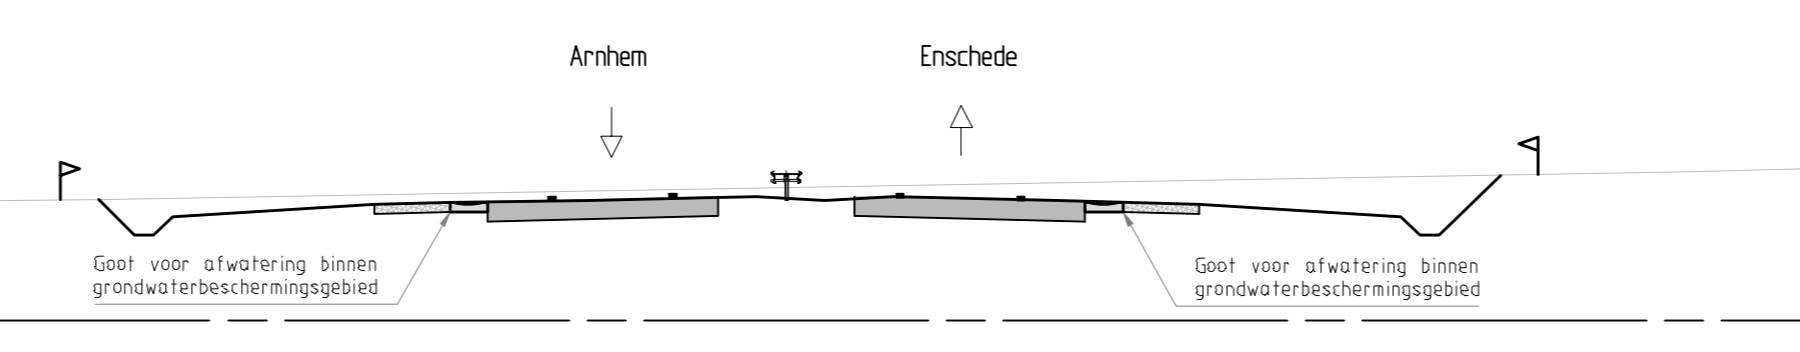

Aansluiting
Eibergen

Recreatiepark De Fontein

EIBERGEN

Enschede

- Legenda**
- Plangens TB N18
 - Grondwaterbeschermingsgebied
 - Bestemmingen**
 - Verkeersdoelend
 - Landschappelijke doelend
 - waterberging
 - Objecten**
 - Kunstwerken nieuw/aan te passen
 - Te verwijderen opstallen
 - Te verwijderen wegen/weggedeeltes
 - wegverharding
 - wegverharding geluidsreducerend
 - Grens tijdelijke voorziening
 - Doodlopende weg
 - Geuldwerende voorzieningen
 - Overgang hoogte geuldwerende voorzieningen met hoogteaanwijzing

Tracébesluit N18
 Ontwerp infrastructuur
 N18 Varsseveld - Enschede
 Situatie, detailkaart

kaart
7 van 17
schaal 1:200
28-09-2019