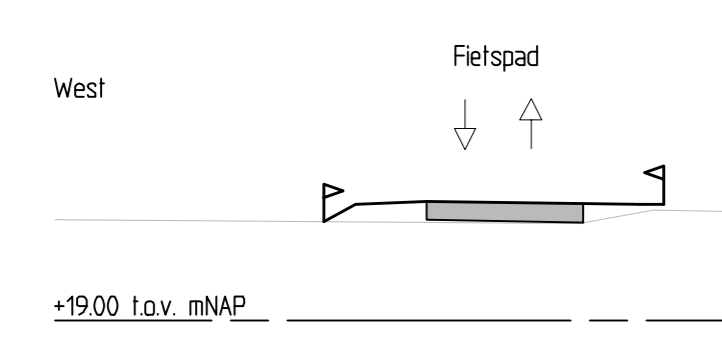

Aansluiting
Eibergen

Recreatiepark De Fontein

EIBERGEN

Enschede

- Legenda**
- Plangens TB N18
 - Grondwaterbeschermingsgebied
 - Bestemmingen**
 - Verkeersdoelend
 - Landschappelijke doelend
 - waterberging
 - Objecten**
 - Kunstwerken nieuw/aan te passen
 - Te verwijderen opstallen
 - Te verwijderen wegen/weggedeeltes
 - wegverharding
 - wegverharding geluidsreducerend
 - Grens tijdelijke voorziening
 - Doodlopende weg
 - Geuldwerende voorzieningen
 - Overgang hoogte geuldwerende voorzieningen met hoogteaanwijzing

Tracébesluit N18
 Ontwerp infrastructuur
 N18 Varsseveld - Enschede
 Situatie, detailkaart

kaart
7 van 17
schaal 1:200
28-09-2019