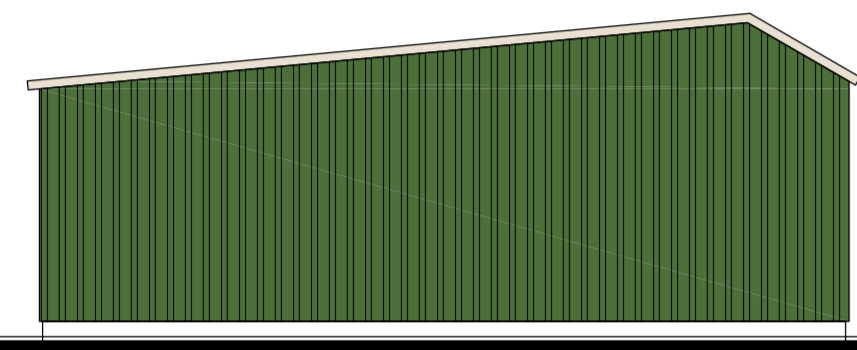

voorgevel bestaand

rechterzijgevel bestaand

achtergevel bestaand

linkerzijgevel bestaand

voorgevel (ongewijzigd)

rechterzijgevel nieuw

achtergevel als bestaand

linkerzijgevel nieuw

Lichte Industriefunctie (industriefunctie waarin activiteiten plaatsvinden, waarbij het verblijfblijven van personen een ondergeschikte rol speelt)
 Gebouwooppervlakte bestaand = 205 m²
 Gebouwooppervlakte nieuw = 247 m²
 Inhoud bestaand = 770 m³
 Inhoud nieuw = 925 m³