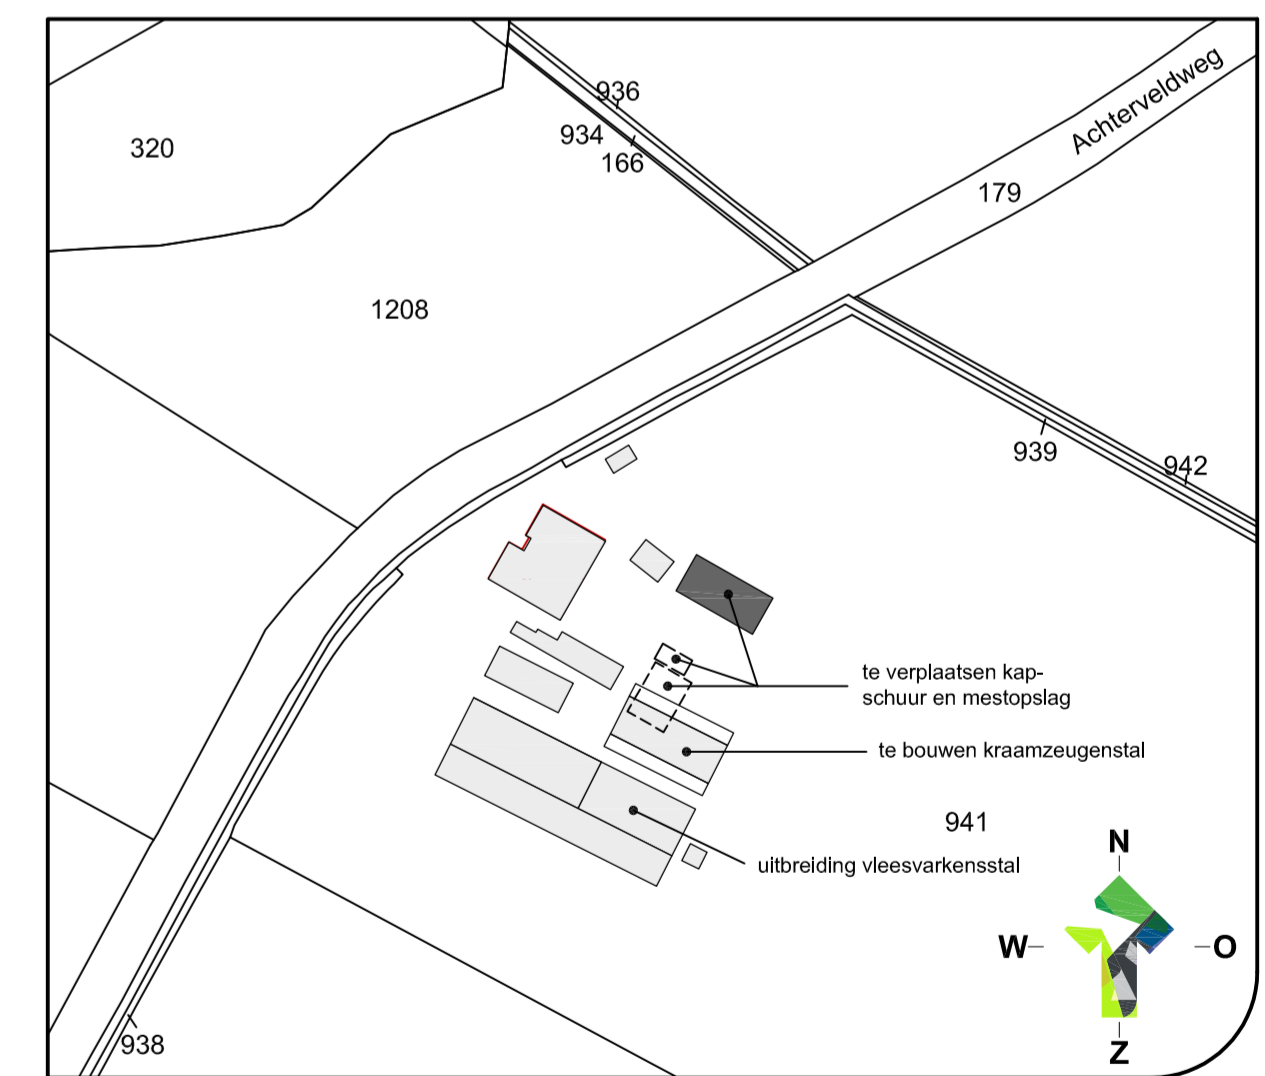

Lichte Industriefunctie (industriefunctie waarin activiteiten plaatsvinden, waarbij het verblijfblijven van personen een ondergeschikte rol speelt)
 Gebouwooppervlakte bestaand = 205 m²
 Gebouwooppervlakte nieuw = 247 m²
 Inhoud bestaand = 770 m³
 Inhoud nieuw = 925 m³

Gemeente : Berkelland
 Kadastrale gemeente : Neede
 Sectie : H
 Sectienummer : 941
 Schaal : 1:2000

plattegrond bestaand

plattegrond nieuw

fundatie / riolering
 bestaande fundatiepoeren verplaatsen en aanvullen met 2 stuks, geheel als bestaande poeren
 riolering komt niet voor
 hemelwater wordt geloosd op maaiveld

Projectomschrijving: Uitbreiding biologische varkenshouderij		Datum: 15-01-2020
Fase: indienen	Onderwerp: Verplaatsen / vergroten werktuigenberging en verplaatsen mestopslag	Wijzigingsdatum 1:
Locatie: Achterveldweg 4 7165 BD Rietmolen		Wijzigingsdatum 2:
Opdrachtgever: Achterveldweg 4 7165 BD Rietmolen		Wijzigingsdatum 3:
		Wijzigingsdatum 4:
		Schaal: 1:100
		Tekenaar: BL
		Formaat: 595x1065
		Tekeningnummer: 19-1514-B06