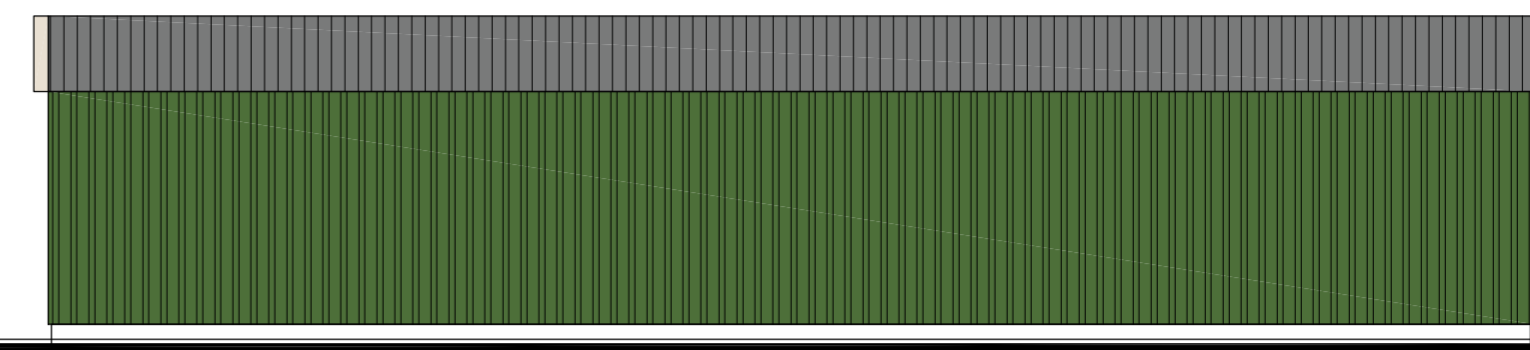

voorgevel bestaand

rechterzijgevel bestaand

achtergevel bestaand

linkerzijgevel bestaand

voorgevel (ongewijzigd)

rechterzijgevel nieuw

achtergevel als bestaand

linkerzijgevel nieuw

Lichte Industriefunctie (industriefunctie waarin activiteiten plaatsvinden, waarbij het verblijfblijven van personen een ondergeschikte rol speelt)
 Gebouwooppervlakte bestaand = 205 m²
 Gebouwooppervlakte nieuw = 247 m²
 Inhoud bestaand = 770 m³
 Inhoud nieuw = 925 m³