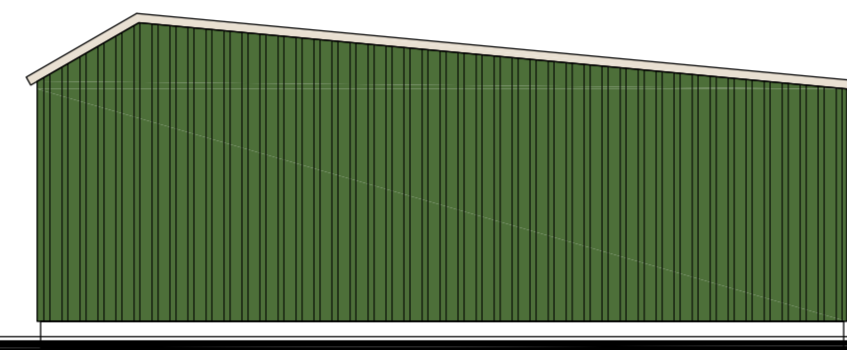

voorgevel bestaand

rechterzijgevel bestaand

achtergevel bestaand

linkerzijgevel bestaand

voorgevel (ongewijzigd)

rechterzijgevel nieuw

achtergevel als bestaand

linkerzijgevel nieuw

Lichte Industriefunctie (industriefunctie waarin activiteiten plaatsvinden, waarbij het verblijfblijven van personen een ondergeschikte rol speelt)
 Gebouwooppervlakte bestaand = 205 m²
 Gebouwooppervlakte nieuw = 247 m²
 Inhoud bestaand = 770 m³
 Inhoud nieuw = 925 m³