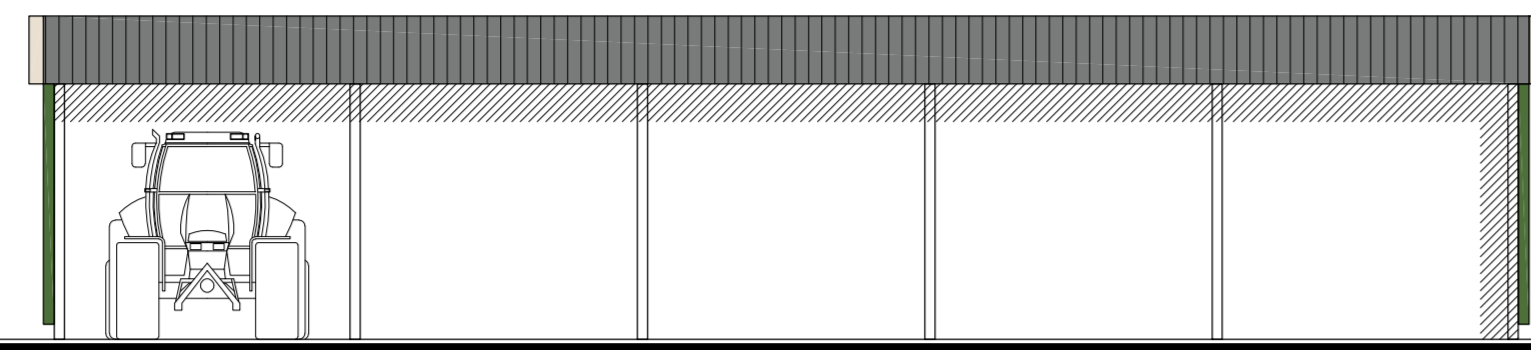

rechterzijgevel bestaand