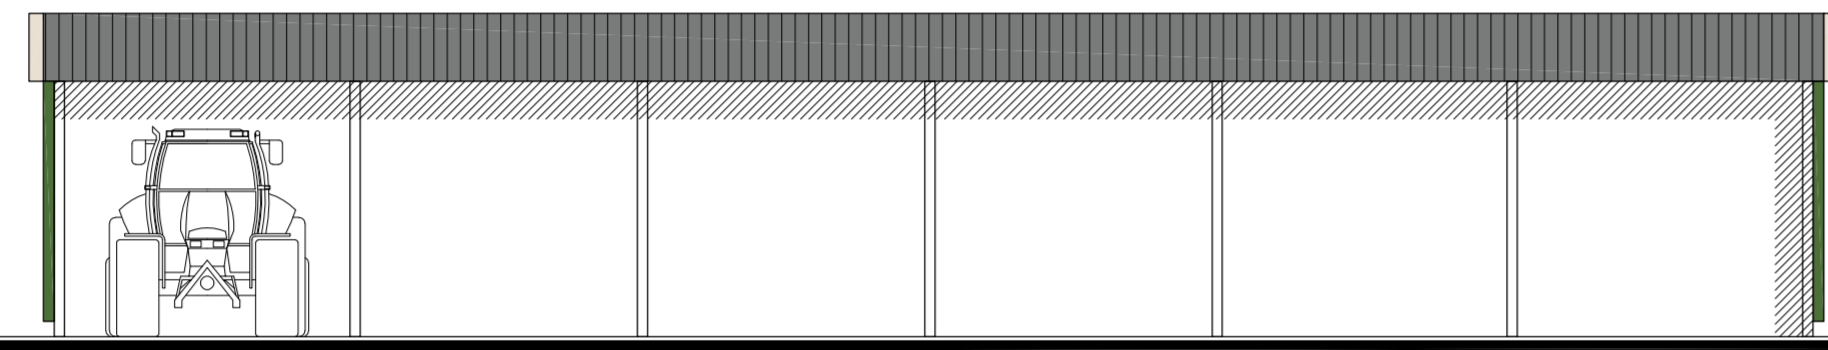

rechterzijgevel nieuw