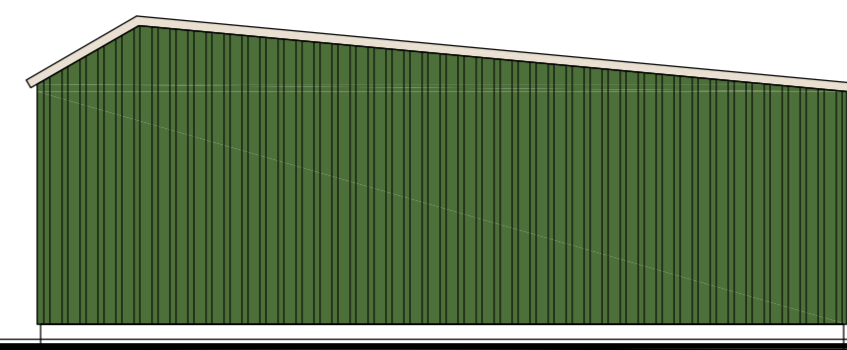

voorgevel bestaand

rechterzijgevel bestaand

achtergevel bestaand

linkerzijgevel bestaand

voorgevel (ongewijzigd)

rechterzijgevel nieuw

achtergevel als bestaand

linkerzijgevel nieuw

Lichte Industriefunctie (industriefunctie waarin activiteiten plaatsvinden, waarbij het verblijfblijven van personen een ondergeschikte rol speelt)
 Gebouwooppervlakte bestaand = 205 m²
 Gebouwooppervlakte nieuw = 247 m²
 Inhoud bestaand = 770 m³
 Inhoud nieuw = 925 m³