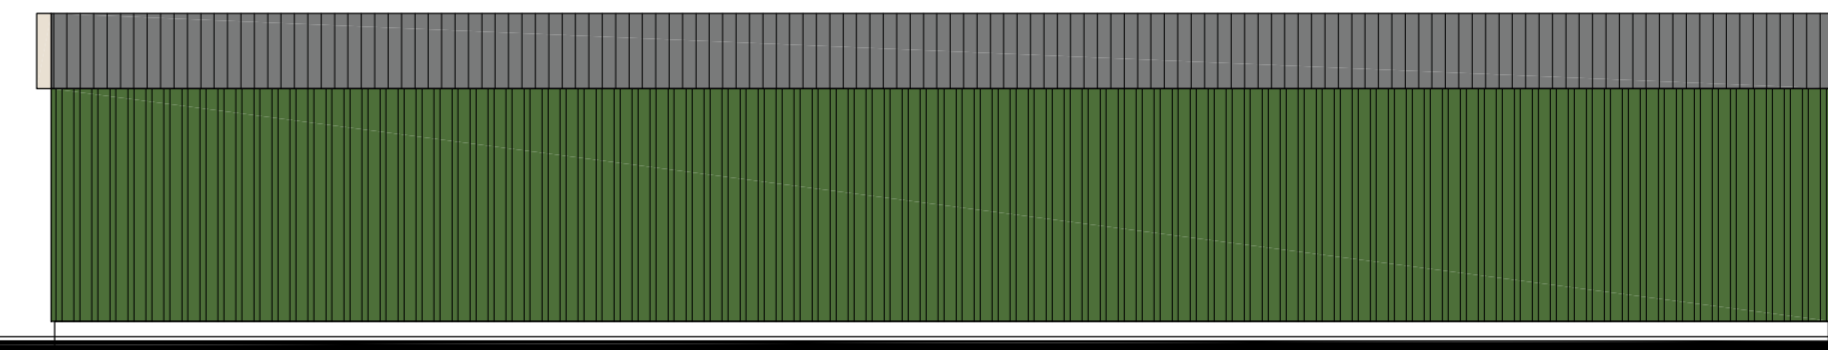

voorgevel bestaand

rechterzijgevel bestaand

achtergevel bestaand

linkerzijgevel bestaand

voorgevel (ongewijzigd)

rechterzijgevel nieuw

achtergevel als bestaand

linkerzijgevel nieuw

Lichte Industriefunctie (industriefunctie waarin activiteiten plaatsvinden, waarbij het verblijfblijven van personen een ondergeschikte rol speelt)
 Gebouwooppervlakte bestaand = 205 m²
 Gebouwooppervlakte nieuw = 247 m²
 Inhoud bestaand = 770 m³
 Inhoud nieuw = 925 m³

kleurenschema	
plint	open ruimte
stalen kolommen	donkergrijs
damwandplaten	donkergroen
dakbedekking	golflaten, antraciet
dakranden	gezet staal, cremewit

gemeente Berkelland
Behoort bij besluit van burgemeester en wethouders van Berkelland
 datum: 16 juli 2020
 zaaknr: 10659
 nr: OR 2020006

Gemeente : Berkelland
 Kadastrale gemeente : Neede
 Sectie : H
 Sectienummer : 941
 Schaal : 1:2000

plattegrond bestaand

plattegrond nieuw

fundatie / riolering
 bestaande fundatiepoeren verplaatsen en aanvullen met 2 stuks, geheel als bestaande poeren
 riolering komt niet voor
 hemelwater wordt geloosd op maaiveld