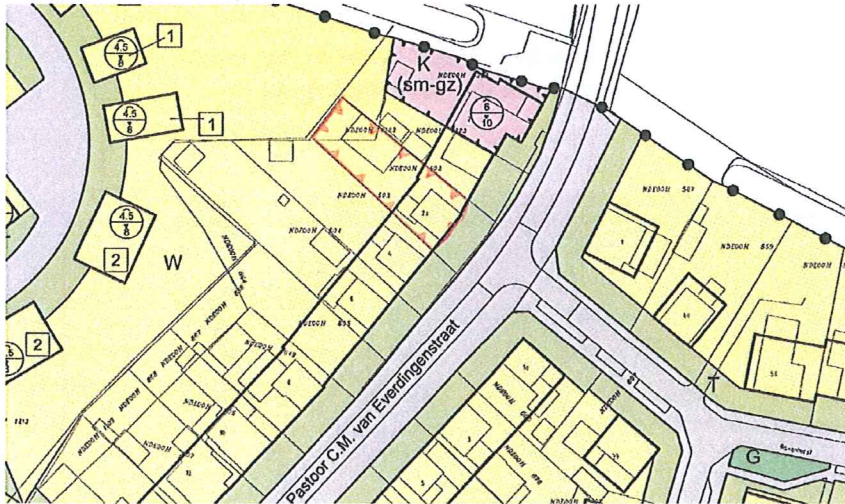

**Bijlage raadsvoorstel van 21 februari 2012.
Overzicht wijzigingsvoorstellen verbeelding Rietmolen, Dorp 2011.**

Bestemmingsplan Rietmolen, Dorp 2011.

Indiener: 1

Locatie:

Omgeving 't Halt en Groothuizenweg 12 t/m 16 (gastransportleiding).

Wijziging:

De breedte van de dubbelbestemming 'Leiding – Gas' veranderen van 5 meter in 4 meter. Deze wijziging doorvoeren in de Verbeelding en de toelichting.

Bestemmingsplan Rietmolen, Dorp 2011.

Indiener: 2

Locatie: Pastoor van Everdingenstraat 2a in Rietmolen

Wijziging: Aan de bestemming 'Wonen' toevoegen de aanduiding 'detailhandel (dh)'.

Bestemmingsplan Rietmolen, Dorp 2011.

Indiener: 3

Locatie: Kieftendijk 84 in Rietmolen.