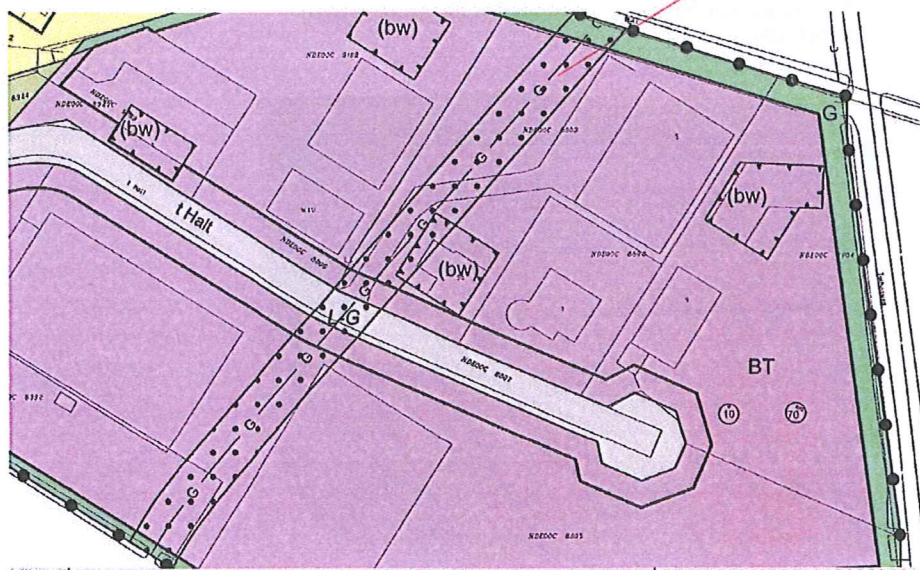

**Bijlage raadsvoorstel van 21 februari 2012.
Overzicht wijzigingsvoorstellen verbeelding Rietmolen, Dorp 2011.**

Bestemmingsplan Rietmolen, Dorp 2011.

Indiener: 1

Locatie:

Omgeving 't Halt en Groothuizenweg 12 t/m 16 (gastransportleiding).

Wijziging:

De breedte van de dubbelbestemming 'Leiding – Gas' veranderen van 5 meter in 4 meter. Deze wijziging doorvoeren in de Verbeelding en de toelichting.

Bestemmingsplan Rietmolen, Dorp 2011.

Indiener: 2

Locatie: Pastoor van Everdingenstraat 2a in Rietmolen

Wijziging: Aan de bestemming 'Wonen' toevoegen de aanduiding 'detailhandel (dh)'.

Bestemmingsplan Rietmolen, Dorp 2011.

Indiener: 3

Locatie: Kieftendijk 84 in Rietmolen.